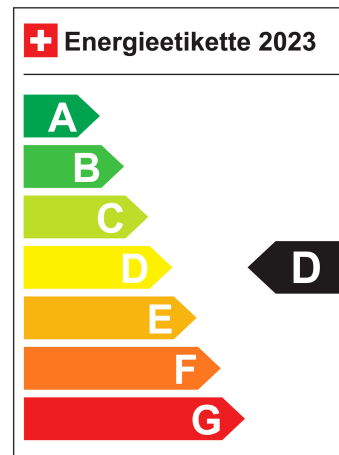

Leistung in PS 150 PS

Sitzplätze 5

Garantie 48 Monate

Garantiehinweis Ab 1. Inverkehrsetzung 48 Monate oder 100'000 km

Typenschein 1VS852

CO2 Emission: 141 g/km

Energieeffizienz: D

Türen 5

Eigenschaften <? echo $properties[0]?:'Keine'; ?>

LIGA Nummer 0017154/22

Standort Wil SG

SONDERAUSSTATTUNG

Garantie+ 4 Jahre/ 100'000 km

Pack Technik

Leichtmetallräder 18" Misano

Wireless Charging

Pack Sicherheit

Lackierung Metallic oder Perleffekt

Digital Cockpit Pro

SERIENAUSSTATTUNG

Pack IQ Drive

Zentralverriegelung mit Funkfernbedienung

Elektrische Fensterheber vorne + hinten

Seitenscheiben hinten und Heckscheibe abgedunkelt

LED Heckleuchten

Servolenkung

Pack Licht und Sicht

Stop + Start System mit Brems-Energie-Rückgewinnung

Aussenspiegel elektrisch verstellbar/ heizbar und anklappbar

Lichtassistenzsystem (Coming- und Leaving Home Funktion)

Leichtmetallräder 17"

Ottopartikelfilter