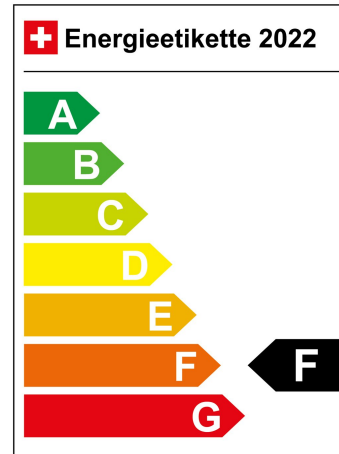

Hubraum 1995

Leistung in PS 280 PS

Sitzplätze 5

Garantie N/A

Garantiehinweis N/A

Typenschein 1AA739

CO2 Emission: 190 g/km

Energieeffizienz: F

Zylinder 4

Türen 4

Eigenschaften <? echo $properties[0]?:'Keine'; ?>

LIGA Nummer 0016877/22

Standort Wil

SONDERAUSSTATTUNG

Sonderlackierung pastell

SERIENAUSSTATTUNG

Gratis-Service 5 Jahre/ 100'000 km

Start + Stopp Funktion

Aussenspiegel elektrisch einklappbar

Glasschiebedach elektrisch

Akzentleisten (Seitenfenster) in schwarz

Einstiegsleisten Aluminium

Bremszangen schwarz lackiert

Deaktivierung Beifahrerairbag

Windowbag

Automatische Notbremsung

Adaptive Cruise Control

Pack ADAS Plus

Elektrische Fensterheber vorne + hinten

Regen- und Lichtsensor

Dunkle Verglasung hinten

Aussenspiegel in Carbon

Leichtmetallfelgen 19"

Airbag Fahrer und Beifahrerseite

Seitenairbags vorne

Fernlichtassistent

Isofix-Kindersitzbefestigung hinten

Park-Distanz-Sensor vorne + hinten