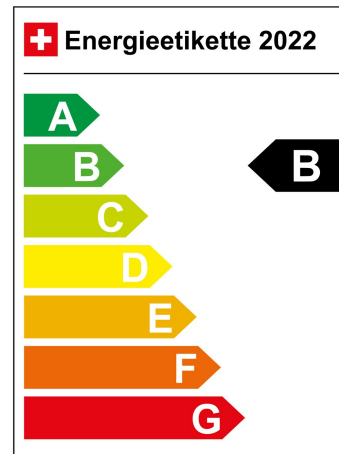

Leistung in PS 100 PS

Sitzplätze 5

Garantie N/A

Garantiehinweis N/A

Typenschein 1FD208

CO2 Emission: 137 g/km

Energieeffizienz: B

Türen 5

Eigenschaften <? echo $properties[0]?:'Keine'; ?>

LIGA Nummer 0070529/22

Standort Wil

SONDERAUSSTATTUNG

Pack Parking

Pack Comfort

Leichtmetallfelgen 17"

Flip & Fold Rücksitze

Uconnect/ Navigation/ 7" Touchscreen

Wireless Charging für mobile Geräte

Pack Safety

Metallic-Lackierung

Heizbare Vordersitze

12 V Steckdose im Kofferraum

USB-Schnittstelle

SERIENAUSSTATTUNG

Pack LED Plus

Start + Stopp Funktion

Elektrische Fensterheber hinten

Geschwindigkeitsregelanlage

Leichtmetallfelgen 16"

Servolenkung elektrisch

Zentralverriegelung mit Fernbedienung

Elektrische Fensterheber vorne

Aussenspiegel elektrisch verstellbar und heizbar

Aussenspiegel in Wagenfarbe

Reifenreparatur-Kit

Airbag Fahrer und Beifahrerseite