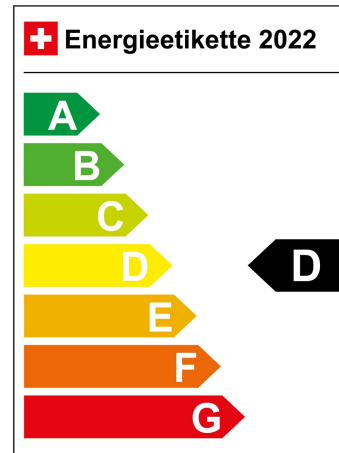

Leistung in PS 110 PS

Sitzplätze 5

Garantie 48 Monate

Garantiehinweis Ab 1. Inverkehrsetzung 48 Monate oder 100'000 km

---

Typenschein 1VL864

CO2 Emission: 161 g/km

Energieeffizienz: D

Türen 5

Eigenschaften <? echo $properties[0]?:'Keine'; ?>

LIGA Nummer 0090029/21

Standort Wil SG

SONDERAUSSTATTUNG

Garantie+ 4 Jahre/ 100'000 km

Seitenscheiben hinten und Heckscheibe abgedunkelt

Rückfahrkamera

Pack Technik

Leichtmetallräder 18" Köln schwarz

SERIENAUSSTATTUNG

Pack LED

Pack Winter

Stop + Start System mit Brems-Energie-Rückgewinnung

Aussenspiegel elektrisch verstellbar und heizbar

Lichtassistenzsystem (Coming- und Leaving Home Funktion)

Leichtmetallräder 17"

Pack Licht und Sicht

Zentralverriegelung mit Funkfernbedienung

Elektrische Fensterheber vorne + hinten

Aussenspiegel elektrisch verstellbar/ heizbar und anklappbar

Dachreling silber eloxiert

Tire mobility system/ Reifenreparaturset mit