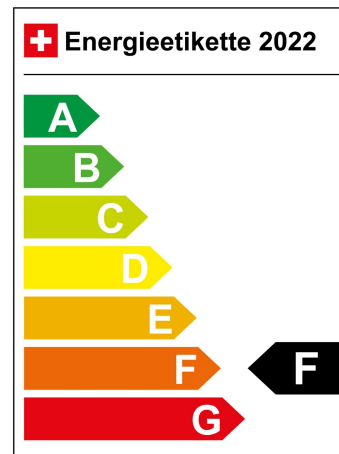

Hubraum 1984

Leistung in PS 280 PS

Sitzplätze 5

Garantie 48 Monate

Garantiehinweis Ab 1. Inverkehrsetzung 48 Monate oder 100'000 km

Typenschein 1VQ519

CO2 Emission: 220 g/km

Energieeffizienz: F

Zylinder 4

Türen 5

Eigenschaften <? echo $properties[0]?:'Keine'; ?>

LIGA Nummer 0070539/22

Standort Wil SG

SONDERAUSSTATTUNG

Park Assist & Side Assist

Pack Infotainment

Panorama-Schiebedach

Seitenscheiben hinten und Heckscheibe abgedunkelt

Anhängevorrichtung

Sonnenschutzrollo für Seitenfenster hinten

Soundsystem Harman/Kardon

Garantie+ 4 Jahre/ 100'000 km

Pack R-Line Interieur Exterieur

Easy Open & Close der Heckklappe

IQ.LIGHT, Heckl. abgedunkelt

Leichtmetallräder 19" Verona

Ambiente Pack Plus/ Beleuchtung

SERIENAUSSTATTUNG

Pack Licht und Sicht I inkl. Tagfahrlicht

Schlüsselloses Startsystem Keyless Start

Stop + Start System mit Brems-Energie-

Pack Winter

Zentralverriegelung mit Funkfernbedienung

Aussenspiegel elektrisch verstellbar/