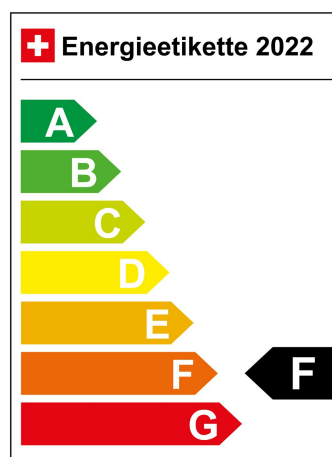

Hubraum 1984

Leistung in PS 280 PS

Sitzplätze 5

Garantie 48 Monate

Garantiehinweis Ab 1. Inverkehrsetzung 48 Monate oder 120'000 km

Typenschein 1VQ519

CO2 Emission: 220 g/km

Energieeffizienz: F

Zylinder 4

Türen 5

Eigenschaften <? echo $properties[0]?:'Keine'; ?>

LIGA Nummer 0070532/22

Standort Wil SG

SONDERAUSSTATTUNG

Multifunk.- Lederlenkrad beheizbar

Garantie+ 4 Jahre/ 120'000 km

Pack R-Line Interieur Exterieur

Pack Fond Plus

Panorama-Schiebedach

IQ.LIGHT, Heckl. abgedunkelt

Leichtmetallräder 19" Verona

ergoActive Fahrersitz elektrisch

Ambiente Pack Plus/ Beleuchtung

Park Assist & Side Assist

Pack Infotainment

Pack R-Line Sport

Pack Winter/ heizbare Rücksitze

Easy Open & Close der Heckklappe

Anhängevorrichtung

Standheizung- / Lüftung mit Fernbedienung

Sonnenschutzrollo für Seitenfenster hinten

Soundsystem Harman/Kardon

SERIENAUSSTATTUNG

Pack Licht und Sicht I inkl. Tagfahrlicht

Pack Winter