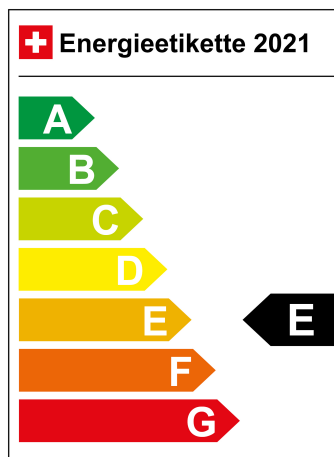

Hubraum 1968

Leistung in PS 200 PS

Sitzplätze 7

Garantie N/A

Garantiehinweis N/A

Typenschein 1VL786

CO2 Emission: 197 g/km

Energieeffizienz: E

Zylinder 4

Türen 5

Eigenschaften <? echo $properties[0]?:'Keine'; ?>

LIGA Nummer 0014794/20

Standort Wil SG

SONDERAUSSTATTUNG

Sportfahrwerk

Pack Fleetline

Pack Technik

Anhängevorrichtung schwenkbar

2 Einzelsitze in der 3. Reihe/ Stoff

Garantie+ 4 Jahre/ 100'000 km

Pack R-Line Interieur Exterieur

Panorama-Schiebe-/ Ausstelldach elektrisch

Lederausstattung Vienna/ Sport-Komf.sitze v./ Rücks. heiz.

Soundsystem DynAudio Excite

SERIENAUSSTATTUNG

Pack Winter

Elektrische Fensterheber vorne + hinten

Regensensor

Seiten- und Heckscheibe hinten abgedunkelt

Stop + Start System mit Brems-Energie-Rückgewinnung

Aussenspiegel elektrisch verstellbar und heizbar

Easy Open & Close der Heckklappe

LED Heckleuchten