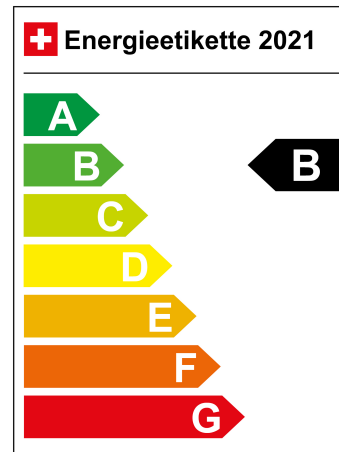

Leistung in PS 115 PS

Sitzplätze 5

Garantie N/A

Garantiehinweis N/A

Typenschein 1VL219

CO2 Emission: 147 g/km

Energieeffizienz: B

Türen 5

Eigenschaften <? echo $properties[0]?:'Keine'; ?>

LIGA Nummer 0070410/21

Standort Wil SG

SONDERAUSSTATTUNG

Garantie+ 4 Jahre/ 100'000 km

Pack R-Line Exterieur

Pack Winter

Seitenscheiben hinten und Heckscheibe abgedunkelt

Blind Spot Sensor Plus

Wireless Charging

Pack Innovation

Pack Fahrkomfort

Pack Sicherheit

Leichtmetallräder 16" Sebring

Mittelarmlehne vorne mit Ablagebox

SERIENAUSSTATTUNG

Pack Licht und Sicht

Stop + Start System mit Brems-Energie-Rückgewinnung

Aussenspiegel elektrisch verstellbar und heizbar

Leichtmetallräder 15" Sassari

Zentralverriegelung mit Funkfernbedienung

Elektrische Fensterheber vorne + hinten

Lichtassistenzsystem (Coming- und Leaving Home Funktion)

Servolenkung