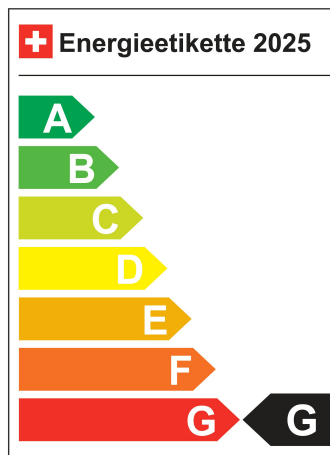

Hubraum 1991

Leistung in PS 680 PS

Sitzplätze 5

LIGA Nummer 0017405/22

Standort Wil SG

Verbrauch in l/100km:

Total 6.9 l/100km

Stadt N/A

Land N/A

CO2 Emission 156 g/km

Energieeffizienz G

Energieverbrauch N/A

Kapazität der Batterie N/A

Elektrische Reichweite N/A km

Zylinder 4

Türen 5

Garantie 36 Monate

Garantiehinweis Ab 1. Inverkehrsetzung

Typenschein N/A

SONDERAUSSTATTUNG

"Garantie Swiss Integral 3 Jahre/ 100'000 km

Pack AMG Driver

Pack Innenraum-Licht

Pack Keyless-Go Komfort

Pack Smartphone Integration

Start + Stopp Funktion

Aussenspiegel elektrisch verstellbar/
heizbar und anklappbar

Scheibenwischer mit Regensensor

Vorbereitung Car-Sharing

Reifenreparaturkit/ Tirefit

Dynamic Select

Knieairbag Fahrer

Windowbag

Pack Spiegel

Pack AMG Line Premium

Pack Ablage

Pack Park mit 360°-Kamera

Keyless-Go Start Funktion

Elektrische Fensterheber vorne + hinten

Tempomat inklusiv Speedtronic

Heckklappe automatisches öffnen/
schliessen

Grösserer Kraftstofftank

Ottopartikelfilter

Airbag Fahrer und Beifahrerseite

Seitenairbag Fahrer und Beifahrerseite

Warnweste für Fahrer