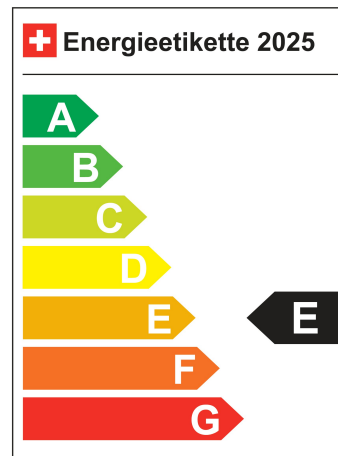

Leistung in PS 110 PS

Sitzplätze 5

LIGA Nummer 0070777/25

Standort Wil SG

Verbrauch in l/100km:

Total 5.8 l/100km

Stadt N/A

Land N/A

CO2 Emission 132 g/km

Energieeffizienz E

Türen 5

Garantie 24 Monate

Garantiehinweis Ab 1. Inverkehrsetzung

Typenschein IVI

SONDERAUSSTATTUNG

"Pack Licht und Sicht

Stop + Start System mit Brems-Energie-Rückgewinnung

Aussenspiegel elektrisch verstellbar/ heizbar und anklappbar

LED Heckleuchten

Servolenkung

Airbag Fahrer und Beifahrerseite

Kopfairbag vorne und hinten inkl. Seitenairbag vorne

Isofix Kindersitzverankerung für Rückbank

Reifenkontrollanzeige RKA

Nebelscheinwerfer vorne/ Abbiegelicht

ESP inkl. Bremsassistent/ ABS/ ASR/ EDS

Multifunktions-Lederlenkrad 3-Speichen

Sitzbezüge in Stoff

Rücksitzbank und -lehne asymmetrisch

Zentralverriegelung mit Funkfernbedienung

Elektrische Fensterheber vorne + hinten

Lichtassistenzsystem (Coming- und Leaving Home Funktion)

Leichtmetallräder 16"

Ottopartikelfilter

Deaktivierung Beifahrerairbag

Müdigkeitserkennung

Front Assist (Umfeldüberwachungssystem)

LED-Scheinwerfer

Berganfahrassistent

Klimaanlage

Handbremshebelgriff und Schalthebelknopf in Leder

Lendenwirbelstützen Vordersitze

Mittelarmlehne vorne mit Ablagebox