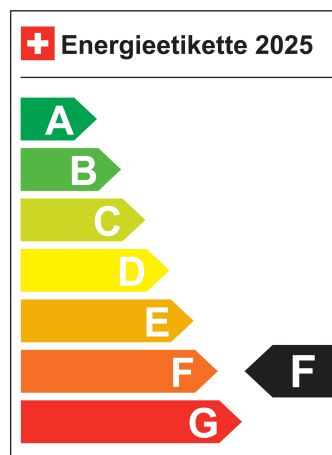

Hubraum 1968

Leistung in PS 200 PS

Sitzplätze 5

LIGA Nummer 0070748/24

Standort Wil SG

Verbrauch in l/100km:

Total 5.8 l/100km

Stadt N/A

Land N/A

CO2 Emission 152 g/km

Energieeffizienz F

Zylinder 4

Türen 5

Garantie 24 Monate

Garantiehinweis Ab 1. Inverkehrsetzung

Typenschein IVI

SONDERAUSSTATTUNG

"Pack Licht und Sicht I inkl. Tagfahrlicht

Schlüsselloses Startsystem Keyless Start

Stop + Start System mit Brems-Energie-Rückgewinnung

Aussenspiegel automatisch abblendbar/
Fahrerseite

Heckklappe mit el. Öffnung und
Schliessung

LED Heckleuchten

Leichtmetallräder 17" Istanbul

Dieselpartikelfilter

Deaktivierung Beifahrerairbag

Müdigkeitserkennung

Spurwechselassistent Side Assist

Verkehrszeichenerkennung

Kindersitz-Vorbereitung Isofix

Pack Winter

Zentralverriegelung mit
Funkfernbedienung

Aussenspiegel elektrisch verstellbar/
heizbar und anklappbar

Regensensor

Chromleisten an den Seitenfenstern

Dachreling silber eloxiert

Elektronische Parkbremse

Airbag Fahrer und Beifahrerseite

Kopfairbag vorne und hinten inkl.
Seitenairbag vorne

Spurhalteassistent Lane Assist

Emergency Assist

Elektronische Wegfahrsperrung

Automatische Distanzregelung ACC/ Front