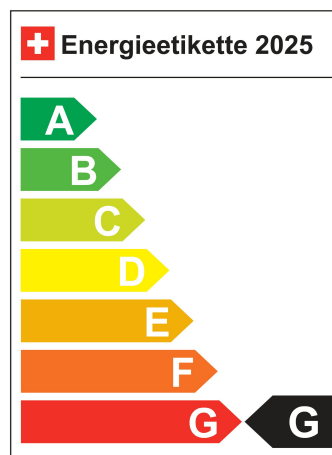

Hubraum 1984

Leistung in PS 190 PS

Sitzplätze 5

LIGA Nummer 0070732/24

Standort Wil SG

Verbrauch in l/100km:

Total 7.1 l/100km

Stadt N/A

Land N/A

CO2 Emission 162 g/km

Energieeffizienz G

Zylinder 4

Türen 5

Garantie 48 Monate

Garantiehinweis Ab 1. Inverkehrsetzung

Typenschein IVI

SONDERAUSSTATTUNG

"Pack Licht und Sicht

Schlüsselloses Startsystem Keyless Start

Aussenspiegel elektrisch anklappbar mit Memory

Seiten- und Heckscheibe hinten abgedunkelt

Tire mobility system

Sportfahrwerk

Airbag Fahrer und Beifahrerseite

Seitenairbag Fahrer und Beifahrerseite

Kopfairbag vorne und hinten

Spurwechselassistent Side Assist

Isofix Kindersitzverankerung für Rückbank

Reifendruck-Kontrollsystem RDK

LED-Plus-Scheinwerfer

Pack Fahrerassistenz

Stop + Start System mit Brems-Energie-Rückgewinnung

Fahrprofilauswahl

Leichtmetallräder 17" Valencia

Progressiv Lenkung

Ottopartikelfilter

Deaktivierung Beifahrerairbag

Center Airbag vorne

Müdigkeitserkennung

Fahrerassistent Travel Assist

Automatische Distanzregelung ACC/ Front Assist

ParkPilot vorne + hinten

Elektronische Differentialsperre XDS