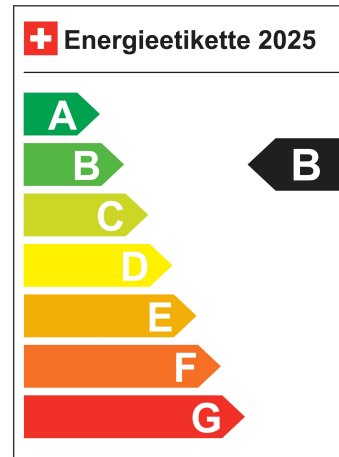

Leistung in PS 299 PS

Sitzplätze 5

LIGA Nummer 0070711/24

Standort Wil SG

Verbrauch in l/100km:

Total 0.0 l/100km

Stadt N/A

Land N/A

CO2 Emission 0

Energieeffizienz B

Energieverbrauch 18.1 kWh/100km

Kapazität der Batterie 82.0 kWh

Elektrische Reichweite 449 km

Türen 5

Garantie 48 Monate

Garantiehinweis Ab 1. Inverkehrsetzung

Typenschein IVI

SONDERAUSSTATTUNG

"Garantie HV Batterie 8 Jahre/ 160'000 km

Pack Komfort

Schlüsselloses Startsystem Keyless Start

Regensensor

Ladekabel Basis

DC Ladung bis 110kW

Dach in schwarz

Soundaktor

Deaktivierung Beifahrerairbag

Müdigkeitserkennung

Verkehrszeichenerkennung

Automatische Distanzregelung ACC/ Front Assist

ParkPilot vorne + hinten

Dynamische Fernlichtregulierung Dynamic

Pack Design

Pack Infotainment

Aussenspiegel elektrisch verstellbar/ heizbar und anklappbar

Fahrprofilauswahl

Ladekabel Wechselstrom

LED Heckleuchten

Dachreling schwarz

Airbag Fahrer und Beifahrerseite

Seitenairbags vorne inkl. Kopfairbagsystem

Spurhalteassistent Lane Assist

Isofix Kindersitzverankerung für Rückbank

Reifenkontrollanzeige RKA

Matrix LED-Scheinwerfer

ESP inkl. Bremsassistent/ ABS/ ASR/ EDS