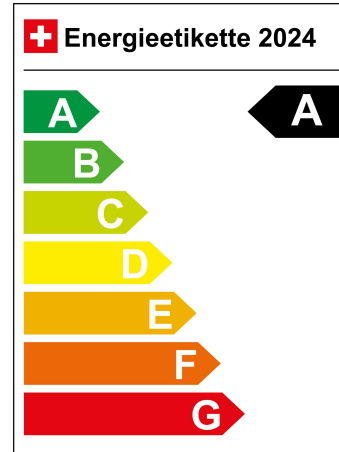

Energieverbrauch 15.7 kWh/100km

Kapazität der Batterie 77.0 kWh

Elektrische Reichweite 556 km

Leistung in PS 204 PS

Sitzplätze 4

LIGA Nummer 0017902/23

Standort Wil SG