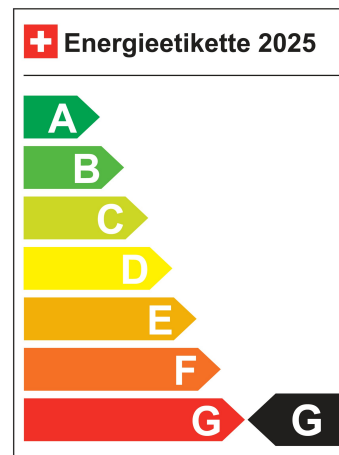

Getriebeart Automatikgetriebe

Hubraum 1968

Leistung in PS 150 PS

Sitzplätze 4

LIGA Nummer KONSISPS

Standort Wil SG

Verbrauch in l/100km:

Total 9.0 l/100km

Stadt N/A

Land N/A

CO2 Emission 237 g/km

Energieeffizienz G

Treibstoff Diesel

Zylinder 4

Türen 4

Garantie N/A

Garantiehinweis N/A

Typenschein 1VR312

SONDERAUSSTATTUNG

"Pack Licht und Sicht

Zentralverriegelung mit Fernbedienung

Aussenspiegel elektrisch verstellbar und beheizbar

Geschwindigkeitsregelanlage

Heckscheibenheizung

Schiebetüre rechts

Wärmeschutzverglasung

Vorbereitung für Dachträger

Stahlfelgen 16"

Dieselpartikelfilter

Seiten- und Kopfairbag vorn

Park-Distanz-Sensor vorne + hinten

Nebelscheinwerfer vorne und Abbiegelicht

ABS + EDS + ASR

2 Drehsitze vorne mit Armlehnen

Elektrische Fensterheber vorne

Stop + Start System

Heckscheibenwischer

Aufstelldach mit Doppelbett

Heckklappe

Schiebefenster im Fahrgastraum vorne links

Stossstange in Wagenfarbe

Servolenkung

Airbag Fahrer und Beifahrerseite

Elektronische Wegfahrsperrung

Reifendruckkontrollanzeige

Tagesfahrlichtschaltung

ESP Elektronisches Stabilitätsprogramm