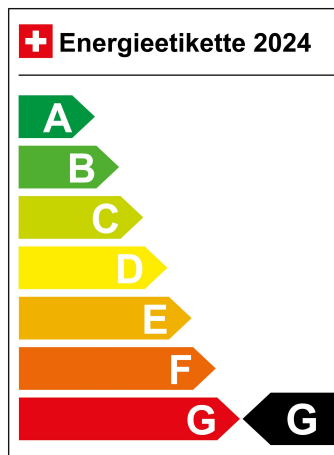

Hubraum 2993

Leistung in PS 530 PS

Sitzplätze 4

LIGA Nummer KONSISPS

Standort Wil SG

Verbrauch in l/100km:

Total 10.2 l/100km

Stadt N/A

Land N/A

CO2 Emission 231 g/km

Energieeffizienz G

Zylinder 6

Türen 2

Garantie N/A

Garantiehinweis N/A

Typenschein IVI

SONDERAUSSTATTUNG

"BMW Service Plus 10 Jahre/ 100'000 km

Pack Ablage

Elektrische Fensterheber

Geschwindigkeitsregelung mit Bremsfunktion

Hochglanz Shadow-Line

M Schmiederäder Doppelspeiche 826/ Mischbereifung

M Sportbremse

Adaptives M Fahrwerk

Auto Start Stopp Funktion

Fahrer und Beifahrer-Airbag

Kopfairbags vorne + hinten

Diebstahlwarnanlage

Kindersitzbefestigung Isofix

Parking Assistant

Intelligenter Notruf

Pack Innen und Aussenspiegel

Pack Connected Professional

Aussenspiegelkappen schwarz

Windschutz

Hochglanz Shadow-Line erweitert

Reifen-Pannenset

Servotronic

Ottopartikelfilter

M Drive Professional

Seitenairbag für Fahrer und Beifahrer

Deaktivierung Beifahrerairbag

M Sicherheitsgurte

Park Distance Control PDC vorn und hinten

Reifendruck-Kontrollsystem RDC

LED-Scheinwerfer