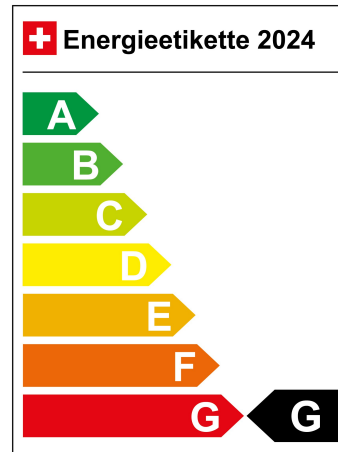

Hubraum 3982

Leistung in PS 584 PS

Sitzplätze 5

LIGA Nummer KONSIKAS

Standort Wil SG

Verbrauch in l/100km:

Total 16.2 l/100km

Stadt N/A

Land N/A

CO2 Emission 369 g/km

Energieeffizienz G

Zylinder 8

Türen 5

Garantie 36 Monate

Garantiehinweis Ab 1. Inverkehrsetzung

Typenschein N/A

SONDERAUSSTATTUNG

"Exclusive Interieur

Pack Exterieur/ Edelstahl

Zentralverriegelung mit Fernbedienung

Start + Stopp Funktion

Aussenspiegel elektrisch verstellbar und heizbar

Schiebe-/ Hebedach elektrisch

AMG Performance Abgasanlage

Leichtmetallräder 20" AMG 10-Speichen

AMG Ride Control/ Sportfahrwerk

Airbag Fahrer und Beifahrerseite

Seitenairbag für Fondpassagiere

Windowbag

Pre Safe System

Aktiver Brems-Assistent

Kindersitz-Vorbereitung Isofix

Pack Exclusive Line Interieur

Pack Park mit Rückfahrkamera

Keyless-Go Start Funktion

Elektrische Fensterheber

Scheibenwischer mit Regensensor

Dunkel getönte Scheiben ab 2. Reihe

Vorbereitung für Anhängervorrichtung

Servolenkung

Dynamic Select

Knieairbag Fahrer und Beifahrerseite

Seitenairbag Fahrer und Beifahrerseite

Warnweste für Fahrer und Passagiere

Aktiver Spurhalteassistent LKAS

Verkehrszeichen Assistent

Reifendruck-Kontrollsystem RDK