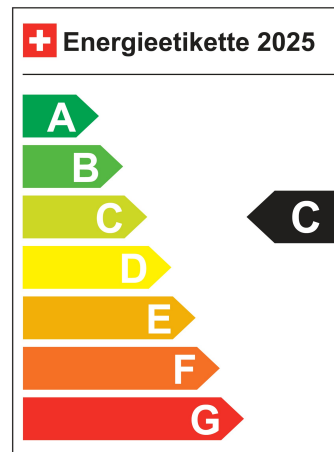

Stadt N/A

Land N/A

CO2 Emission 125 g/km

Energieeffizienz C

Energieverbrauch N/A

Kapazität der Batterie N/A

Elektrische Reichweite N/A km

SONDERAUSSTATTUNG