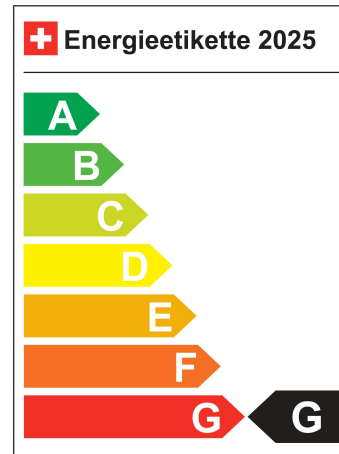

Hubraum 1984

Leistung in PS 245 PS

Sitzplätze 7

LIGA Nummer 0090047/25

Standort Wil SG

Verbrauch in l/100km:

Total 9.1 l/100km

Stadt N/A

Land N/A

CO2 Emission 206 g/km

Energieeffizienz G

Zylinder 4

Türen 5

Garantie 48 Monate

Garantiehinweis Ab 1. Inverkehrsetzung

Typenschein IVI

SONDERAUSSTATTUNG

"Stop + Start System mit Brems-Energie-Rückgewinnung

Aussenspiegel elektrisch verstellbar und heizbar

Fahrprofilauswahl

Seiten- und Heckscheibe hinten abgedunkelt

Dachreling eloxiert

Tire mobility system

Airbag Fahrer und Beifahrerseite

Seitenairbags hinten/ 2. Sitzreihe

Kopfairbag vorne und hinten inkl. Seitenairbag vorne

Spurhalteassistent Lane Assist

Kindersitz-Vorbereitung Isofix

Front Assist (Umfeldüberwachungssystem)

Elektrische Fensterheber vorne + hinten

Regensensor

Heckklappe mit el. Öffnung und Schliessung

Einstiegsleisten mit R-Line-Logo

Leichtmetallräder 19" Valencia

Ottopartikelfilter

Deaktivierung Beifahrerairbag

Knieairbag Fahrer

Müdigkeitserkennung

Verkehrszeichenerkennung

Automatische Distanzregelung ACC mit Front Assist

Reifenkontrollanzeige RKA