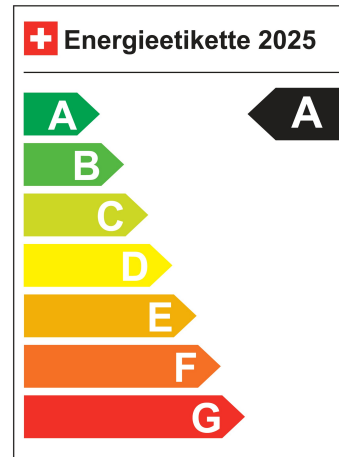

Leistung in PS 118 PS

Sitzplätze 4

LIGA Nummer 0090044/24

Standort Wil SG

Verbrauch in l/100km:

Total 0.0 l/100km

Stadt N/A

Land N/A

CO2 Emission 0

Energieeffizienz A

Energieverbrauch 15.6 kWh/100km

Kapazität der Batterie N/A

Elektrische Reichweite 320 km

Türen 4

Garantie N/A

Garantiehinweis N/A

Typenschein 1FD263

SONDERAUSSTATTUNG

"Garantie Batterie 8 Jahre/ 160'000 km

Elektrische Fensterheber vorne

Tempomat

Ladekabel

Leichtmetallfelgen 16"

Reifenreparatur-Kit

Airbag Fahrer und Beifahrerseite

Kopfairbag vorne

Spurhalteassistent LKA

Müdigkeitserkennung

Park-Distanz-Sensor hinten

Notruf

Automatische Lichteinschaltung

ESP Elektronisches Stabilitätsprogramm

Lenkrad in Kunstleder

Keyless-Go

Aussenspiegel elektrisch verstellbar

Regensensor

Ladekabel Mode 3

Kit Fix & Go

Elektrische Parkbremse

Seitenairbags vorne

Spurzentrierung (Lane Centering)

Autonomer Notbrems-Assistent

Isofix-Kindersitzbefestigung hinten

Reifendruck-Sensoren TPMS

LED Tagfahrlicht

ABS/ EBD

Klimaautomatik

Ablagetasche