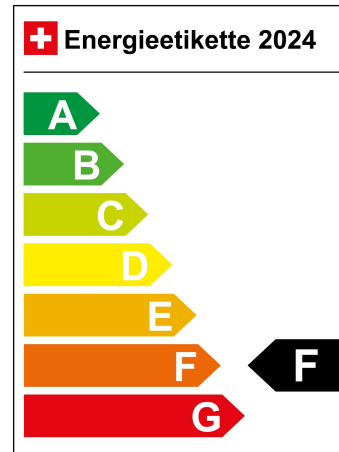

Hubraum 1984

Leistung in PS 204 PS

Sitzplätze 7

LIGA Nummer 0090042/24

Standort Wil SG

Verbrauch in l/100km:

Total 9.0 l/100km

Stadt N/A

Land N/A

CO2 Emission 205 g/km

Energieeffizienz F

Zylinder 4

Türen 5

Garantie 36 Monate

Garantiehinweis Ab 1. Inverkehrsetzung

Typenschein IVI

SONDERAUSSTATTUNG

"Garantie 3 Jahre/100'000 km

Elektrische Fensterheber

Geschwindigkeitsregelanlage

Dunkel eingefärbte Fenster im Fahrgastraum

Leichtmetallräder 17" Dundrod

17" Scheibenbremsen vorn/ 16" Scheibenbremsen hinten

Seiten- und Kopfairbag vorn

ABS + EDS + ASR

Klimaanlage CLIMATRONIC vorne + hinten

2 Einzelsitze v. höhenverst. m. Lendenwirbelst. u. Armlehnen

Teppichboden vorn und hinten

Radio Ready 2 Discover

Sprachbedienungssystem

Pack Easy Open Basic

Stop + Start System

Schiebetüre links und rechts

2 Schiebefenster im Fahrgastraum

Reifen-Reparatur-Kit

Airbag Fahrer und Beifahrerseite

Reifendruckkontrollanzeige

ESP Elektronisches Stabilitätsprogramm

Multifunktions-Lederlenkrad + Bedienung für Radio u. Telefon

3 Einzelsitze in der 1. Sitzreihe im Fahrgastraum

Digital Cockpit

DAB+ (Digitaler Radioempfang)

Details siehe gültige Preisliste des Importeurs