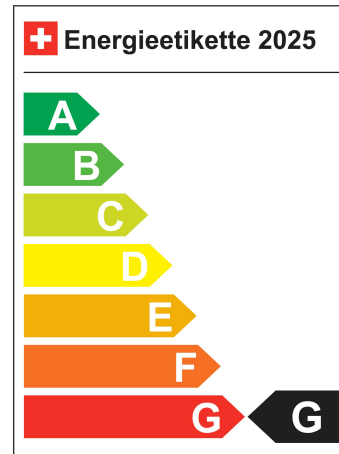

Hubraum 1984

Leistung in PS 190 PS

Sitzplätze 5

LIGA Nummer 0070822/25

Standort Wil SG

Verbrauch in l/100km:

Total 7.3 l/100km

Stadt N/A

Land N/A

CO2 Emission 166 g/km

Energieeffizienz G

Zylinder 4

Türen 5

Garantie 24 Monate

Garantiehinweis Ab 1. Inverkehrsetzung

Typenschein IVI

SONDERAUSSTATTUNG

"Pack Winter

Stop + Start System mit Brems-Energie-Rückgewinnung

Aussenspiegel elektrisch anklappbar

Aussenspiegel elektrisch verstellbar und heizbar

Dachreling eloxiert

Leichtmetallräder 17" Valencia

Elektronische Parkbremse

Airbag Fahrer und Beifahrerseite

Kopfairbag vorne und hinten inkl. Seitenairbag vorne

Müdigkeitserkennung

Verkehrszeichenerkennung

Front Assist (Umfeldüberwachungssystem)

Reifenkontrollanzeige RKA

Zentralverriegelung mit Funkfernbedienung

Elektrische Fensterheber vorne + hinten

Aussenspiegel elektrisch mit Memory

Regen- und Lichtsensor

Uni-Lackierung

Tire mobility system

Ottopartikelfilter

Deaktivierung Beifahrerairbag

Proaktives Insassenschutzsystem

Spurhalteassistent Lane Assist

Kindersitz-Vorbereitung Isofix

Automatische Distanzregelung ACC

Park-Lenkassistent mit Parkdistanz-Kontrolle v+h