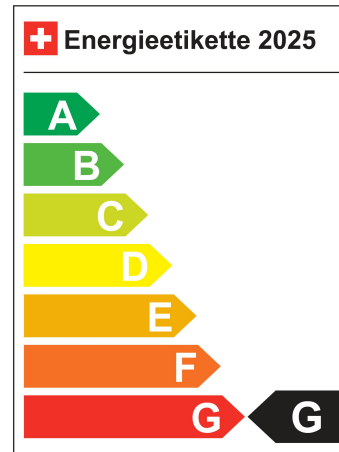

Hubraum 1984

Leistung in PS 265 PS

Sitzplätze 5

LIGA Nummer 0070818/25

Standort Wil SG

Verbrauch in l/100km:

Total 8.5 l/100km

Stadt N/A

Land N/A

CO2 Emission 193 g/km

Energieeffizienz G

Zylinder 4

Türen 5

Garantie 48 Monate

Garantiehinweis Ab 1. Inverkehrsetzung

Typenschein IVI

SONDERAUSSTATTUNG

"Schlüsselloses Startsystem Keyless Start

Stop + Start System mit Brems-Energie-Rückgewinnung

Aussenspiegel elektrisch anklappbar mit Memory

Regensensor

Dachreling silber eloxiert

Tire mobility system

Adaptive Fahrwerksregelung DCC

Airbag Fahrer und Beifahrerseite

Kopfairbag vorne und hinten inkl. Seitenairbag vorne

Spurhalteassistent Lane Assist

Park Assist Plus

Kindersitz-Vorbereitung Isofix

Rückfahrkamera

Zentralverriegelung mit Funkfernbedienung

Elektrische Fensterheber vorne + hinten

Aussenspiegel elektrisch verstellbar und heizbar

LED Heckleuchten

Leichtmetallräder 20" Leeds

Elektronische Parkbremse

Ottopartikelfilter

Deaktivierung Beifahrerairbag

Müdigkeitserkennung

Spurwechselassistent Side Assist

Verkehrszeichenerkennung

Automatische Distanzregelung ACC

Multifunktionskamera