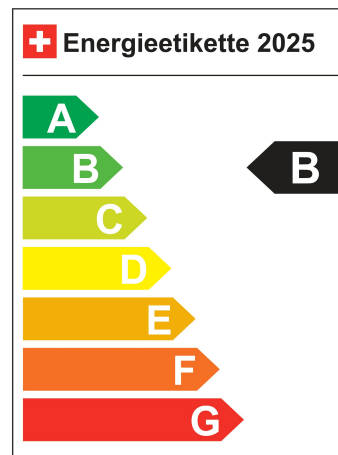

Energieverbrauch 19.0 kWh/100km

Kapazität der Batterie N/A

Elektrische Reichweite 423 km

Hubraum N/A

Leistung in PS 292 PS

Sitzplätze 5

LIGA Nummer 0070786/25

Standort Wil SG