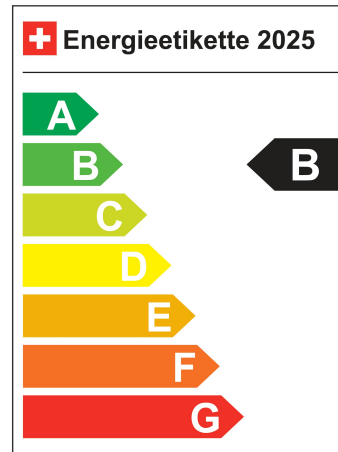

Energieverbrauch 18.2 kWh/100km

Kapazität der Batterie 82.0 kWh

Elektrische Reichweite 449 km

Leistung in PS 299 PS

Sitzplätze 5

LIGA Nummer 0070785/25

Standort Wil SG