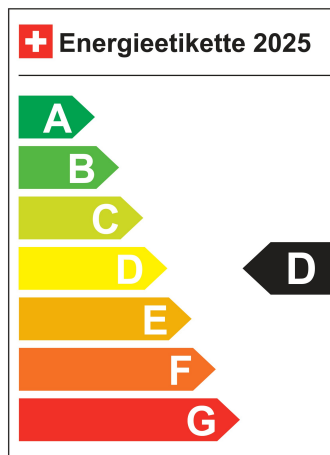

Hubraum 1498

Leistung in PS 150 PS

Sitzplätze 5

LIGA Nummer 0070783/25

Standort Wil SG

Verbrauch in l/100km:

Total 5.3 l/100km

Stadt N/A

Land N/A

CO2 Emission 121 g/km

Energieeffizienz D

Energieverbrauch N/A

Kapazität der Batterie N/A

Elektrische Reichweite N/A km

Zylinder 4

Türen 5

Garantie 48 Monate

Garantiehinweis Ab 1. Inverkehrsetzung

Typenschein IVI

SONDERAUSSTATTUNG

"Stop + Start System mit Brems-Energie-Rückgewinnung

Aussenspiegel elektrisch verstellbar und heizbar

Fahrprofilauswahl

Lichtassistenzsystem (Coming- und Leaving Home Funktion)

Leichtmetallräder 17" Coventry

Sportfahrwerk

Airbag Fahrer und Beifahrerseite

Seitenairbag Fahrer und Beifahrerseite

Kopfairbag vorne und hinten

Spurhalteassistent Lane Assist

Isofix Kindersitzverankerung für Rückbank

Aussenspiegel elektrisch anklappbar mit Memory

Regensensor

Seiten- und Heckscheibe hinten abgedunkelt

LED Heckleuchten

Progressiv Lenkung

Ottopartikelfilter

Deaktivierung Beifahrerairbag

Center Airbag vorne

Müdigkeitserkennung

Verkehrszeichenerkennung

Automatische Distanzregelung ACC/ Front Assist