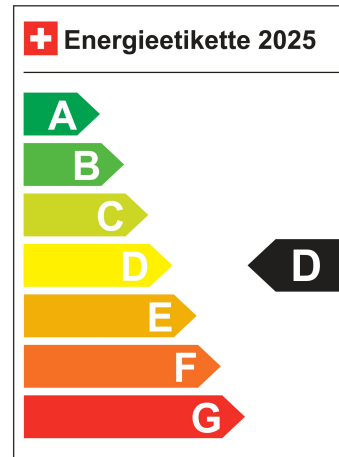

Leistung in PS 110 PS

Sitzplätze 5

LIGA Nummer 0070782/25

Standort Wil SG

Verbrauch in l/100km:

Total 5.5 l/100km

Stadt N/A

Land N/A

CO2 Emission 125 g/km

Energieeffizienz D

Türen 5

Garantie 48 Monate

Garantiehinweis Ab 1. Inverkehrsetzung

Typenschein IVI

SONDERAUSSTATTUNG

"Pack IQ Drive

Zentralverriegelung mit
Funkfernbedienung

Elektrische Fensterheber vorne + hinten

Lichtassistenzsystem (Coming- und Leaving
Home Funktion)

Leichtmetallräder 16"

Ottopartikelfilter

Deaktivierung Beifahrerairbag

Müdigkeitserkennung

Front Assist (Umfeldüberwachungssystem)

ParkPilot vorne + hinten

Nebelscheinwerfer vorne/ Abbiegelicht

ESP inkl. Bremsassistent/ ABS/ ASR/ EDS

Multifunktions-Lederlenkrad 3-Speichen

Sitzbezüge in Stoff

Pack Licht und Sicht

Stop + Start System mit Brems-Energie-
Rückgewinnung

Aussenspiegel elektrisch verstellbar/
heizbar und anklappbar

LED Heckleuchten

Servolenkung

Airbag Fahrer und Beifahrerseite

Kopfairbag vorne und hinten inkl.
Seitenairbag vorne

Isofix Kindersitzverankerung für Rückbank

Reifenkontrollanzeige RKA

IQ Light Matrix LED-Scheinwerfer

Berganfahrassistent

Klimaanlage Climatronic 2-Zonen

Handbremshebelgriff und Schalthebelknäuf
in Leder

Sportsitze vorne