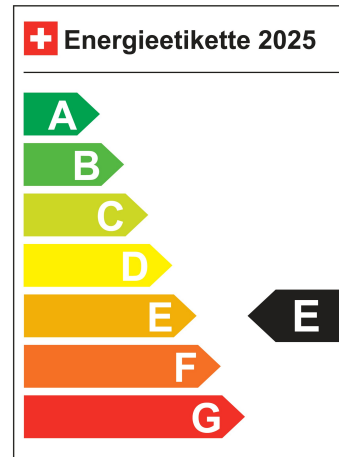

Leistung in PS 110 PS

Sitzplätze 5

LIGA Nummer 0070777/25

Standort Wil SG

Verbrauch in l/100km:

Total 5.8 l/100km

Stadt N/A

Land N/A

CO2 Emission 132 g/km

Energieeffizienz E

Türen 5

Garantie 24 Monate

Garantiehinweis Ab 1. Inverkehrsetzung

Typenschein IVI

SONDERAUSSTATTUNG

"Pack Licht und Sicht

Stop + Start System mit Brems-Energie-Rückgewinnung

Aussenspiegel elektrisch verstellbar/ heizbar und anklappbar

LED Heckleuchten

Servolenkung

Airbag Fahrer und Beifahrerseite

Kopfairbag vorne und hinten inkl. Seitenairbag vorne

Isofix Kindersitzverankerung für Rückbank

Reifenkontrollanzeige RKA

Nebelscheinwerfer vorne/ Abbiegelicht

ESP inkl. Bremsassistent/ ABS/ ASR/ EDS

Multifunktions-Lederlenkrad 3-Speichen

Sitzbezüge in Stoff

Rücksitzbank und -lehne asymmetrisch

Zentralverriegelung mit Funkfernbedienung

Elektrische Fensterheber vorne + hinten

Lichtassistenzsystem (Coming- und Leaving Home Funktion)

Leichtmetallräder 16"

Ottopartikelfilter

Deaktivierung Beifahrerairbag

Müdigkeitserkennung

Front Assist (Umfeldüberwachungssystem)

LED-Scheinwerfer

Berganfahrassistent

Klimaanlage

Handbremshebelgriff und Schalthebelknopf in Leder

Lendenwirbelstützen Vordersitze

Mittelarmlehne vorne mit Ablagebox