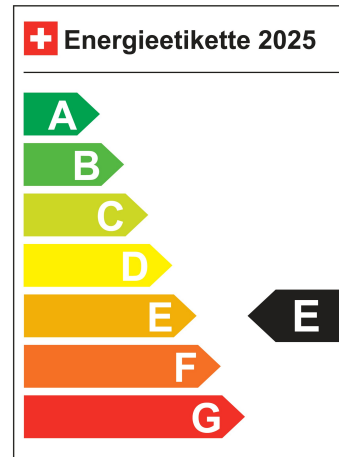

Leistung in PS 110 PS

Sitzplätze 5

LIGA Nummer 0070769/25

Standort Wil SG

Verbrauch in l/100km:

Total 5.8 l/100km

Stadt N/A

Land N/A

CO2 Emission 132 g/km

Energieeffizienz E

Türen 5

Garantie 48 Monate

Garantiehinweis Ab 1. Inverkehrsetzung

Typenschein IVI

SONDERAUSSTATTUNG

"Pack Licht und Sicht

Stop + Start System mit Brems-Energie-Rückgewinnung

Aussenspiegel elektrisch verstellbar/ heizbar und anklappbar

LED Heckleuchten

Servolenkung

Airbag Fahrer und Beifahrerseite

Kopfairbag vorne und hinten inkl. Seitenairbag vorne

Isofix Kindersitzverankerung für Rückbank

Reifenkontrollanzeige RKA

Nebelscheinwerfer vorne/ Abbiegelicht

ESP inkl. Bremsassistent/ ABS/ ASR/ EDS

Multifunktions-Lederlenkrad 3-Speichen

Sitzbezüge in Stoff

Rücksitzbank und -lehne asymmetrisch

Zentralverriegelung mit Funkfernbedienung

Elektrische Fensterheber vorne + hinten

Lichtassistenzsystem (Coming- und Leaving Home Funktion)

Leichtmetallräder 16"

Ottopartikelfilter

Deaktivierung Beifahrerairbag

Müdigkeitserkennung

Front Assist (Umfeldüberwachungssystem)

LED-Scheinwerfer

Berganfahrassistent

Klimaanlage

Handbremshebelgriff und Schalthebelknopf in Leder

Lendenwirbelstützen Vordersitze

Mittelarmlehne vorne mit Ablagebox