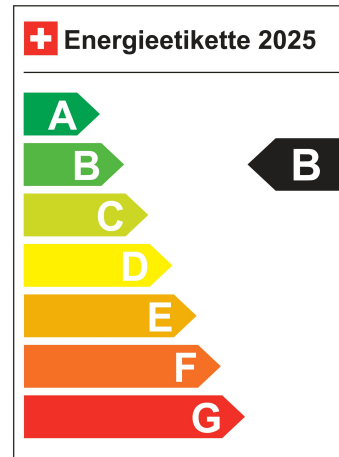

Leistung in PS 340 PS

Sitzplätze 5

LIGA Nummer 0070768/25

Standort Wil SG

Verbrauch in l/100km:

Total 0.0 l/100km

Stadt N/A

Land N/A

CO2 Emission 0

Energieeffizienz B

Energieverbrauch 17.3 kWh/100km

Kapazität der Batterie 77.0 kWh

Elektrische Reichweite 509 km

Türen 5

Garantie 24 Monate

Garantiehinweis Ab 1. Inverkehrsetzung

Typenschein IVI

SONDERAUSSTATTUNG

"Garantie HV Batterie 8 Jahre/ 160'000 km

Pack Komfort

Aussenspiegel elektrisch anklappbar

Regensensor

Ladekabel Basis

LED Heckleuchten

Leichtmetallräder 20" Ystad

Airbag Fahrer und Beifahrerseite

Seitenairbags vorne inkl. Kopfairbagsystem

Spurhalteassistent Lane Assist

Isofix Kindersitzverankerung für Rückbank

Reifenkontrollanzeige RKA

Matrix LED-Scheinwerfer

ESP inkl. Bremsassistent/ ABS/ ASR/ EDS

Pack Design

Schlüsselloses Startsystem Keyless Start

Aussenspiegel elektrisch verstellbar und heizbar

Fahrprofilauswahl

Ladekabel Wechselstrom

Dach in schwarz

Soundaktor

Deaktivierung Beifahrerairbag

Müdigkeitserkennung

Verkehrszeichenerkennung

Automatische Distanzregelung ACC

ParkPilot vorne + hinten

Dynamische Fernlichtregulierung Dynamic Light Assist

Klimaanlage Climatronic 2-Zonen