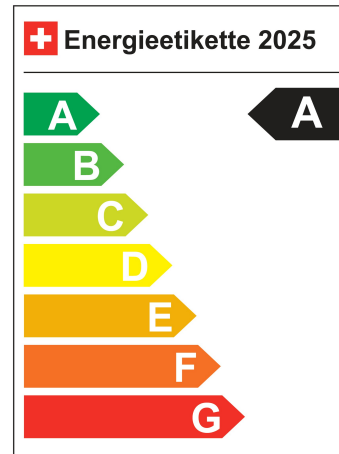

Hubraum N/A

Leistung in PS 340 PS

Sitzplätze 6

LIGA Nummer 0070765/25

Standort Wil SG

Verbrauch in l/100km:

Total 0.0 l/100km

Stadt N/A

Land N/A

CO2 Emission 0

Energieeffizienz A

Energieverbrauch 20.6 kWh/100km

Kapazität der Batterie 86.0 kWh

Elektrische Reichweite 358 km

Zylinder N/A

Türen 4

Garantie 36 Monate

Garantiehinweis Ab 1. Inverkehrsetzung

Typenschein IVI

SONDERAUSSTATTUNG

"Garantie 3 Jahre/ 100'000 km

Pack 6-Sitzer 2-2-2

2 Schlüssel mit Funkfernbedienung

Geschwindigkeitsregelanlage

Heckklappe verglast

Leuchtweitenregulierung

Stoßstange in Wagenfarbe

Leichtmetallräder 20"

Airbag Beifahrerseite deaktivierbar

Seiten- und Kopfairbag sowie Mittensairbag vorn

Müdigkeitserkennung

Elektronische Wegfahrsperre

Garantie Batterie 8 Jahre/ 160'000 km

Pack Komfort

Aussenspiegel elektrisch verstellbar/
heizbar und anklappbar

Schiebetüre links und rechts

Wärmeschutzverglasung

Ladekabel

Aussenspiegel schwarz Türgriffe in
Wagenfarbe

Servolenkung geschwindigkeitsabhängig

Airbag Fahrer und Beifahrerseite

Kopfairbags im Fahrgastraum

Verkehrsschild-Erkennungssystem

Park-Distanz-Sensor vorne + hinten