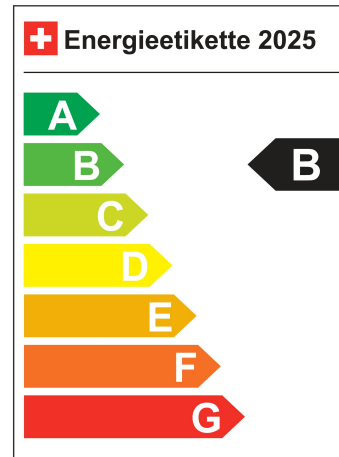

Leistung in PS 585 PS

Sitzplätze 5

LIGA Nummer 0070762/24

Standort Wil SG

Verbrauch in l/100km:

Total 16.2 l/100km

Stadt N/A

Land N/A

CO2 Emission 338 g/km

Energieeffizienz B

Türen 5

Garantie 36 Monate

Garantiehinweis Ab 1. Inverkehrsetzung

Typenschein IVI

SONDERAUSSTATTUNG

"LOW RANGE

Differentialsperren 100%

Smartphone Integration

Park-Assistent PARKTRONIC

Aktiver Park-Assistent mit PARKTRONIC

PRE-SAFE

Remote Services Premium

Erweiterte Funktionen MBUX

Festplatten Navigation

Reifendruckkontrolle

MBUX Multimediasystem

Adaptiver Fernlicht-Assistent

AMG Tankdeckel

Wärmedämmend dunkel getöntes Glas

i-Size Kindersitzbefestigung

Integrierter Strter Generator Generation 2

Vorrüstung für Navigationsdienste

OFFROAD COCKPIT

Park-Assistent

MBUX Entertainment

Aktiver Spurhalte-Assistent

Soundpersonalisierung

Mercedes-Benz Notrufsystem

Kommunikationsmodul (LTE) für die Nutzung von Digitalen Ex

Vorrüstung für Live Traffic Information

Verkehrszeichen-Assistent

Digitales Radio

MULTIBEAM LED

Vorrüstung für digitales Radio

Ambientebeleuchtung

Abgasreinigung

48V-Technologie