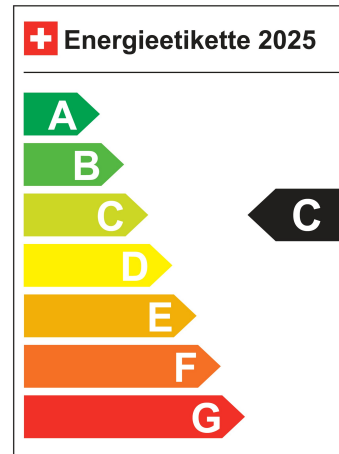

Hubraum 1968

Leistung in PS 150 PS

Sitzplätze 5

LIGA Nummer 0070761/24

Standort Wil SG

Verbrauch in l/100km:

Total 4.9 l/100km

Stadt N/A

Land N/A

CO2 Emission 129 g/km

Energieeffizienz C

Zylinder 4

Türen 5

Garantie 48 Monate

Garantiehinweis Ab 1. Inverkehrsetzung

Typenschein IVI

SONDERAUSSTATTUNG

"Pack Park & Comfort

Schliess- und Startsystem Keyless Access

Aussenspiegel elektrisch anklappbar und heizbar

Regensensor

Heckklappe mit el. Öffnung und Schliessung

LED Heckleuchten

Leichtmetallräder 17"

Servolenkung elektromechanisch u. geschwindigkeitsabhängig

Airbag Fahrer und Beifahrerseite

Center Airbag vorne

Proaktives Insassenschutzsystem

Spurhalteassistent Lane Assist

Verkehrszeichenerkennung

Schlüsselloses Startsystem Keyless Start

Aussenspiegel mit Umfeldbeleuchtung

Aussenspiegel automatisch abblendbar/ Fahrerseite

Heizbare Scheibenwaschdüsen vorne

Chromleisten an den Seitenfenstern

Dachreling silber eloxiert

Elektronische Parkbremse

Dieselpartikelfilter

Deaktivierung Beifahrerairbag

Kopfairbag vorne und hinten inkl. Seitenairbag vorne

Müdigkeitserkennung

Spurwechselassistent Side Assist

Diebstahlwarnanlage