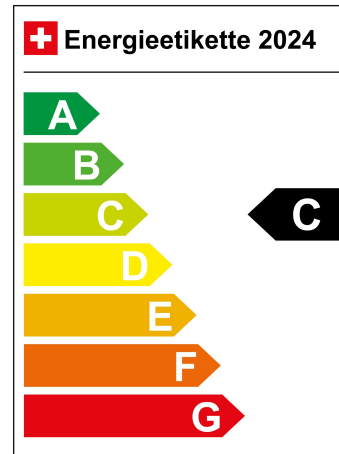

Leistung in PS 150 PS

Sitzplätze 5

LIGA Nummer 0070755/24

Standort Wil SG

Verbrauch in l/100km:

Total 5.6 l/100km

Stadt N/A

Land N/A

CO2 Emission 128 g/km

Energieeffizienz C

Türen 5

Garantie 48 Monate

Garantiehinweis Ab 1. Inverkehrsetzung

Typenschein IVI

SONDERAUSSTATTUNG

"Pack Licht und Sicht

Schlüsselloses Startsystem Keyless Start

Aussenspiegel elektrisch anklappbar mit Memory

Fahrprofilauswahl

LED Heckleuchten

Tire mobility system

Sportfahrwerk

Airbag Fahrer und Beifahrerseite

Seitenairbag Fahrer und Beifahrerseite

Kopfairbag vorne und hinten

Spurhalteassistent Lane Assist

Fahrerassistent Travel Assist

Automatische Distanzregelung ACC/ Front Assist

ParkPilot vorne + hinten

Pack Fahrerassistenz

Stop + Start System mit Brems-Energie-Rückgewinnung

Aussenspiegel elektrisch verstellbar und heizbar

Seiten- und Heckscheibe hinten abgedunkelt

Leichtmetallräder 17" Valencia

Progressiv Lenkung

Ottopartikelfilter

Deaktivierung Beifahrerairbag

Center Airbag vorne

Müdigkeitserkennung

Side Assist Plus + Lane Assist + Ausparkassistent

Isofix Kindersitzverankerung für Rückbank

Reifendruck-Kontrollsystem RDK

LED-Plus-Scheinwerfer