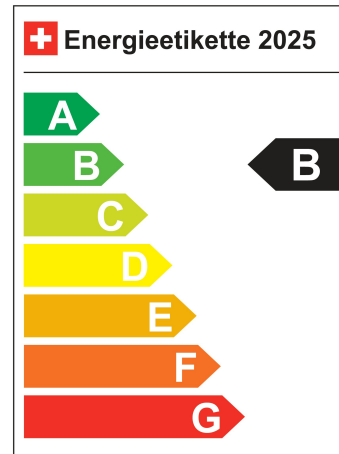

Hubraum 1498

Leistung in PS 272 PS

Sitzplätze 5

LIGA Nummer 0070753/24

Standort Wil SG

Verbrauch in l/100km:

Total 0.5 l/100km

Stadt N/A

Land N/A

CO2 Emission 21 g/km

Energieeffizienz B

Energieverbrauch 18.2 kWh/100km

Kapazität der Batterie N/A

Elektrische Reichweite 100 km

Zylinder 4

Türen 5

Garantie 48 Monate

Garantiehinweis Ab 1. Inverkehrsetzung

Typenschein IVI

SONDERAUSSTATTUNG

"Zentralverriegelung mit Funkfernbedienung

Elektrische Fensterheber vorne + hinten

Aussenspiegel elektrisch verstellbar und heizbar

Ladekabel Wechselstrom

Dachreling silber eloxiert

Elektronische Parkbremse

Ottopartikelfilter

Deaktivierung Beifahrerairbag

Müdigkeitserkennung

Spurwechselassistent Side Assist

Kindersitz-Vorbereitung Isofix

Stop + Start System mit Brems-Energie-Rückgewinnung

Aussenspiegel elektrisch anklappbar mit Memory

Regensensor

LED Heckleuchten

Leichtmetallräder 19" Coventry

Adaptive Fahrwerksregelung DCC

Airbag Fahrer und Beifahrerseite

Kopfairbag vorne und hinten inkl. Seitenairbag vorne

Spurhalteassistent Lane Assist

Verkehrszeichenerkennung

Automatische Distanzregelung ACC