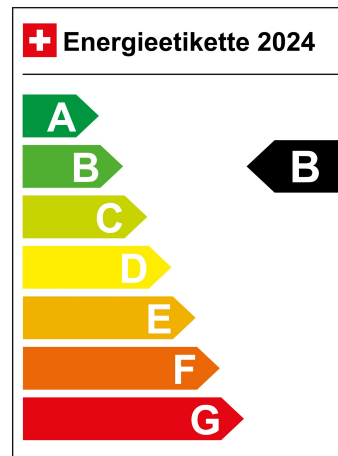

CO2 Emission 21 g/km

Energieeffizienz B

Energieverbrauch 18.2 kWh/100km

Kapazität der Batterie N/A

Elektrische Reichweite 100 km

Garantiehinweis Ab 1. Inverkehrsetzung

Typenschein IVI

SONDERAUSSTATTUNG