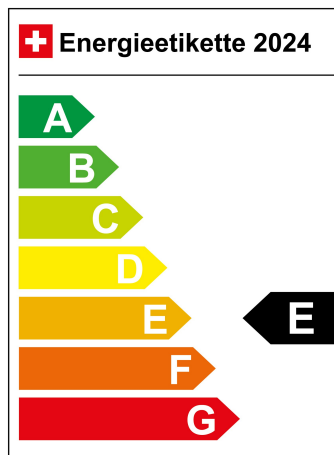

Hubraum 1984

Leistung in PS 319 PS

Sitzplätze 5

LIGA Nummer 0070752/24

Standort Wil SG

Verbrauch in l/100km:

Total 7.9 l/100km

Stadt N/A

Land N/A

CO2 Emission 180 g/km

Energieeffizienz E

Zylinder 4

Türen 5

Garantie 48 Monate

Garantiehinweis Ab 1. Inverkehrsetzung

Typenschein IVI

SONDERAUSSTATTUNG

"Pack Licht und Sicht

Schlüsselloses Startsystem Keyless Start

Aussenspiegel elektrisch anklappbar mit Memory

Fahrprofilauswahl

Seitenleisten/ beleuchtet

Leichtmetallräder 18" Jerez

Progressiv Lenkung

Ottopartikelfilter

Deaktivierung Beifahrerairbag

Center Airbag vorne

Müdigkeitserkennung

Fahrerassistent Travel Assist

Automatische Distanzregelung ACC/ Front Assist

Pack Fahrerassistenz

Stop + Start System mit Brems-Energie-Rückgewinnung

Aussenspiegel elektrisch verstellbar und heizbar

Seiten- und Heckscheibe hinten abgedunkelt

Uni-Lackierung

Tire mobility system

Sportfahrwerk

Airbag Fahrer und Beifahrerseite

Seitenairbag Fahrer und Beifahrerseite

Kopfairbag vorne und hinten

Spurwechselassistent Side Assist

Isofix Kindersitzverankerung für Rückbank

Reifendruck-Kontrollsystem RDK