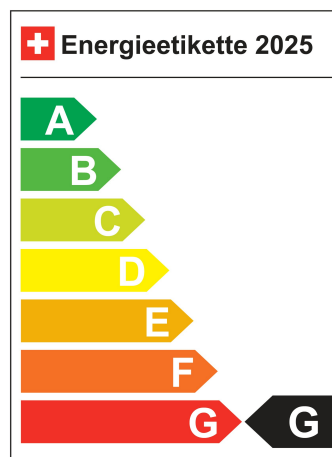

Hubraum 1984

Leistung in PS 319 PS

Sitzplätze 5

LIGA Nummer 0070752/24

Standort Wil SG

Verbrauch in l/100km:

Total 7.9 l/100km

Stadt N/A

Land N/A

CO2 Emission 180 g/km

Energieeffizienz G

Zylinder 4

Türen 5

Garantie 48 Monate

Garantiehinweis Ab 1. Inverkehrsetzung

Typenschein IVI

SONDERAUSSTATTUNG

"Pack Licht und Sicht

Schlüsselloses Startsystem Keyless Start

Aussenspiegel elektrisch anklappbar mit Memory

Fahrprofilwahl

Seitenleisten/ beleuchtet

Leichtmetallräder 18" Jerez

Progressiv Lenkung

Ottopartikelfilter

Deaktivierung Beifahrerairbag

Center Airbag vorne

Müdigkeitserkennung

Fahrerassistent Travel Assist

Automatische Distanzregelung ACC/ Front Assist

Pack Fahrerassistenz

Stop + Start System mit Brems-Energie-Rückgewinnung

Aussenspiegel elektrisch verstellbar und heizbar

Seiten- und Heckscheibe hinten abgedunkelt

Uni-Lackierung

Tire mobility system

Sportfahrwerk

Airbag Fahrer und Beifahrerseite

Seitenairbag Fahrer und Beifahrerseite

Kopfairbag vorne und hinten

Spurwechselassistent Side Assist

Isofix Kindersitzverankerung für Rückbank

Reifendruck-Kontrollsystem RDK