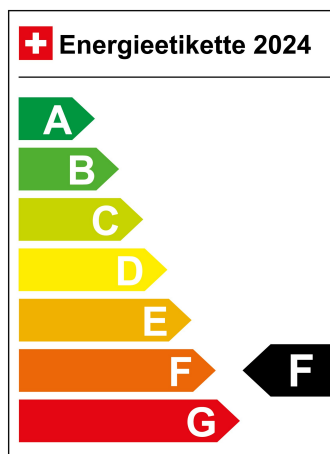

Treibstoff Diesel

Zylinder 4

Türen 4

Garantie 60 Monate

Garantiehinweis Ab 1. Inverkehrsetzung

Typenschein IVI

Verbrauch in l/100km:

Total 7.7 l/100km

Stadt N/A

Land N/A

CO2 Emission 203 g/km

Energieeffizienz F

Hubraum 1968

Leistung in PS 150 PS

Sitzplätze 7

LIGA Nummer 0070751/24

Standort Wil SG

SONDERAUSSTATTUNG

"Garantie 3 Jahre/100'000 km

Zentralverriegelung mit Fernbedienung

Aussenspiegel elektrisch verstellbar und beheizbar

Geschwindigkeitsregelanlage

Heckklappe

2 Schiebefenster im Fahrgastraum

Aussenspiegel und Türgriffe in Wagenfarbe/
Heckflügeltüren

Airbag Fahrer und Beifahrerseite

Park-Distanz-Sensor vorne + hinten

eCall

ABS + EDS + ASR

Berganfahrassistent

Lenkrad verstellbar

Höhenverstellbare Vordersitze

Pack Licht und Sicht

Elektrische Fensterheber vorne

Stop + Start System

Schiebetüre rechts

Wärmeschutzverglasung im Fahrerhaus

Aussenspiegel und Türgriffe in Wagenfarbe

Servolenkung

Seiten- und Kopfairbag vorn

Reifendruckkontrollanzeige

Seitenwind-Assistent

ESP Elektronisches Stabilitätsprogramm

Klimaanlage CLIMATRONIC vorne + hinten

Lendenwirbelstützen Vordersitze

2 Einzelsitze v. höhenverst. m.