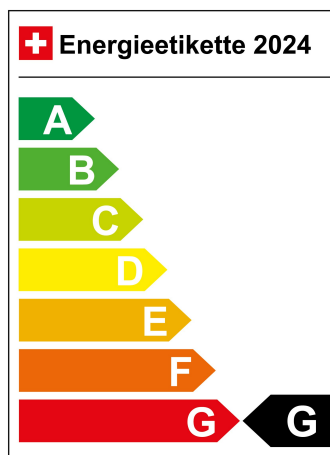

Hubraum 2993

Leistung in PS 240 PS

Sitzplätze 5

LIGA Nummer 0070750/24

Standort Wil SG

Verbrauch in l/100km:

Total 10.1 l/100km

Stadt N/A

Land N/A

CO2 Emission 264 g/km

Energieeffizienz G

Zylinder 6

Türen 4

Garantie 60 Monate

Garantiehinweis Ab 1. Inverkehrsetzung

Typenschein IVI

SONDERAUSSTATTUNG

"Pack Rad Bendigo

Pack Infotainment 4

Zentralverriegelung mit Keyless Start +
Safesicherung

Aussenspiegel elektrisch verstellbar/
heizbar und anklappbar

Heckscheibe beheizbar

Heizbare Frontscheibe mit Dämmglas

Leuchtweitenregulierung

Anhängerkupplung Kugel 13-polig

Kühlergrill in Chromlook

Trittbretter

Stylingbar in Chrom

Generator 250A

Knieairbag Fahrer und Beifahrer

Pack Sitz Savona Leder

Pack Assistenz 3

Elektrische Fensterheber vorne + hinten

Scheibenwischer mit Regensensor

Heckklappe abschliessbar via
Zentralverriegelung

Dunkel getönte Scheiben hinten

Anhängerkupplung abnehmbar

Schmutzfänger vorne und hinten

Stossfänger vorne in Wagenfarbe

Aussenspiegel und Türgriffe in Wagenfarbe

Feststellbremse elektronisch

Seiten- und Kopfairbag sowie Mittenairbag
vorn

Verkehrsschild-Erkennungssystem