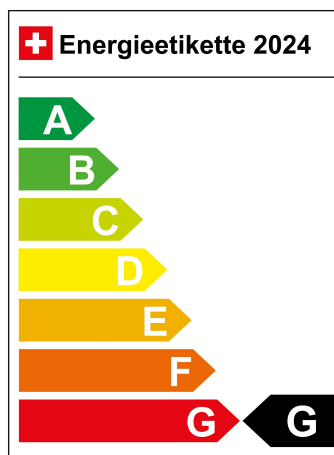

Hubraum 2993

Leistung in PS 240 PS

Sitzplätze 5

LIGA Nummer 0070750/24

Standort Wil SG

Verbrauch in l/100km:

Total 10.1 l/100km

Stadt N/A

Land N/A

CO2 Emission 264 g/km

Energieeffizienz G

Zylinder 6

Türen 4

Garantie 60 Monate

Garantiehinweis Ab 1. Inverkehrsetzung

Typenschein IVI

SONDERAUSSTATTUNG

"Pack Rad Bendigo

Pack Infotainment 4

Zentralverriegelung mit Keyless Start +
Safesicherung

Aussenspiegel elektrisch verstellbar/
heizbar und anklappbar

Heckscheibe beheizbar

Heizbare Frontscheibe mit Dämmglas

Leuchtweitenregulierung

Anhängerkupplung Kugel 13-polig

Kühlergrill in Chromlook

Trittbretter

Stylingbar in Chrom

Generator 250A

Knieairbag Fahrer und Beifahrer

Pack Sitz Savona Leder

Pack Assistenz 3

Elektrische Fensterheber vorne + hinten

Scheibenwischer mit Regensensor

Heckklappe abschliessbar via
Zentralverriegelung

Dunkel getönte Scheiben hinten

Anhängerkupplung abnehmbar

Schmutzfänger vorne und hinten

Stossfänger vorne in Wagenfarbe

Aussenspiegel und Türgriffe in Wagenfarbe

Feststellbremse elektronisch

Seiten- und Kopfairbag sowie Mittenairbag
vorn

Verkehrsschild-Erkennungssystem