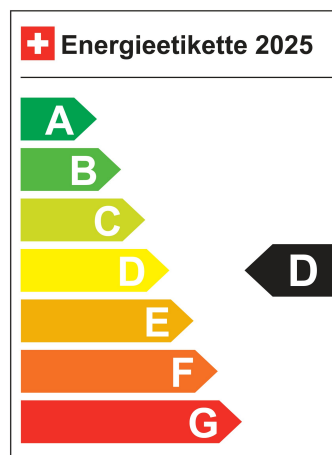

Hubraum 1968

Leistung in PS 200 PS

Sitzplätze 5

LIGA Nummer 0070748/24

Standort Wil SG

Verbrauch in l/100km:

Total 5.8 l/100km

Stadt N/A

Land N/A

CO2 Emission 152 g/km

Energieeffizienz D

Zylinder 4

Türen 5

Garantie 24 Monate

Garantiehinweis Ab 1. Inverkehrsetzung

Typenschein IVI

SONDERAUSSTATTUNG

"Pack Licht und Sicht I inkl. Tagfahrlicht

Schlüsselloses Startsystem Keyless Start

Stop + Start System mit Brems-Energie-Rückgewinnung

Aussenspiegel automatisch abblendbar/
Fahrerseite

Heckklappe mit el. Öffnung und
Schliessung

LED Heckleuchten

Leichtmetallräder 17" Istanbul

Dieselpartikelfilter

Deaktivierung Beifahrerairbag

Müdigkeitserkennung

Spurwechselassistent Side Assist

Verkehrszeichenerkennung

Kindersitz-Vorbereitung Isofix

Pack Winter

Zentralverriegelung mit
Funkfernbedienung

Aussenspiegel elektrisch verstellbar/
heizbar und anklappbar

Regensensor

Chromleisten an den Seitenfenstern

Dachreling silber eloxiert

Elektronische Parkbremse

Airbag Fahrer und Beifahrerseite

Kopfairbag vorne und hinten inkl.
Seitenairbag vorne

Spurhalteassistent Lane Assist

Emergency Assist

Elektronische Wegfahrsperrung

Automatische Distanzregelung ACC/ Front