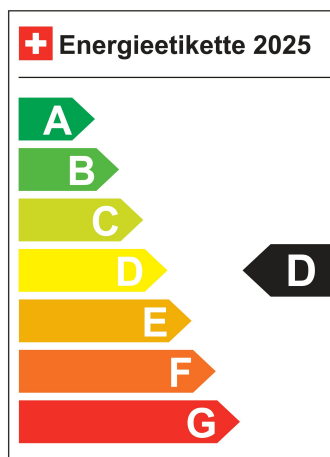

Hubraum 1968

Leistung in PS 150 PS

Sitzplätze 5

LIGA Nummer 0070747/24

Standort Wil SG

Verbrauch in l/100km:

Total 4.8 l/100km

Stadt N/A

Land N/A

CO2 Emission 125 g/km

Energieeffizienz D

Zylinder 4

Türen 5

Garantie 24 Monate

Garantiehinweis Ab 1. Inverkehrsetzung

Typenschein IVI

SONDERAUSSTATTUNG

"Pack Licht und Sicht I inkl. Tagfahrlicht

Zentralverriegelung mit
Funkfernbedienung

Aussenspiegel elektrisch verstellbar und
heizbar

Regensensor

LED Heckleuchten

Leichtmetallräder 16"

Dieselpartikelfilter

Deaktivierung Beifahrerairbag

Müdigkeitserkennung

Emergency Assist

Elektronische Wegfahrsperre

Automatische Distanzregelung ACC/ Front
Assist

LED-Scheinwerfer

Schlüsselloses Startsystem Keyless Start

Stop + Start System mit Brems-Energie-
Rückgewinnung

Aussenspiegel automatisch abblendbar/
Fahrerseite

Chromleisten an den Seitenfenstern

Dachreling schwarz

Elektronische Parkbremse

Airbag Fahrer und Beifahrerseite

Kopfairbag vorne und hinten inkl.
Seitenairbag vorne

Spurhalteassistent Lane Assist

Verkehrszeichenerkennung

Kindersitz-Vorbereitung Isofix

ParkPilot vorne + hinten

LED-Nebelscheinwerfer vorne/ Abbiegelicht