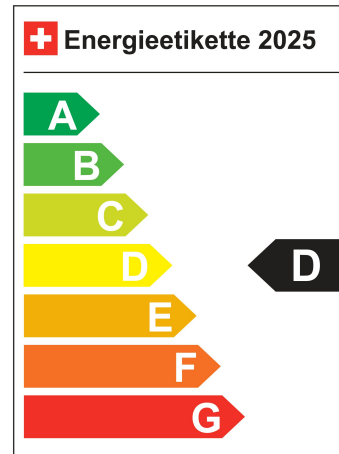

Hubraum 1199

Leistung in PS 100 PS

Sitzplätze 5

LIGA Nummer 0070742/24

Standort Wil SG

Verbrauch in l/100km:

Total 6.2 l/100km

Stadt N/A

Land N/A

CO2 Emission 139 g/km

Energieeffizienz D

Zylinder 3

Türen 5

Garantie N/A

Garantiehinweis N/A

Typenschein 1JB732

SONDERAUSSTATTUNG

"Garantie 3 Jahre/100'000 km

Keyless Start

Elektrische Fensterheber vorne + hinten

Scheibenwischer mit Regensensor

Windschutzscheibe beheizbar

Reifenreparatur-Kit

Airbag Fahrer und Beifahrerseite

Seitenairbags vorne

Verkehrsschild-Erkennungssystem

Müdigkeitserkennung

Adaptiver Tempomat ACC

Rückfahrkamera

Notruf

ABS Antiblockiersystem

ESP Elektronisches Stabilitätsprogramm

Pack Winter

Keyless Entry System

Aussenspiegel elektrisch verstellbar und heizbar

Heckklappe elektrisch mit Freihandfunktion

Leichtmetallfelgen 18"

Ottopartikelfilter

Deaktivierung Beifahrerairbag

Vorhangairbags

Notbrems-Assistent

Isofix-Kindersitzbefestigung

Park-Distanz-Sensor hinten

Reifendruck-Kontrollsystem RDK

LED-Scheinwerfer

HDC Hill Descent Control/
Bergabfahrkontrolle

Klimaanlage automatisch