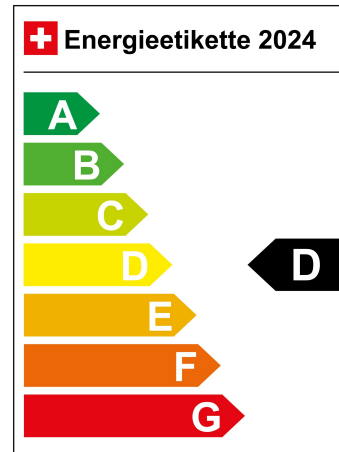

Hubraum 1199

Leistung in PS 100 PS

Sitzplätze 5

LIGA Nummer 0070742/24

Standort Wil SG

Verbrauch in l/100km:

Total 6.2 l/100km

Stadt N/A

Land N/A

CO2 Emission 139 g/km

Energieeffizienz D

Zylinder 3

Türen 5

Garantie N/A

Garantiehinweis N/A

Typenschein 1JB732

SONDERAUSSTATTUNG

"Garantie 3 Jahre/100'000 km

Keyless Start

Elektrische Fensterheber vorne + hinten

Scheibenwischer mit Regensensor

Windschutzscheibe beheizbar

Reifenreparatur-Kit

Airbag Fahrer und Beifahrerseite

Seitenairbags vorne

Verkehrsschild-Erkennungssystem

Müdigkeitserkennung

Adaptiver Tempomat ACC

Rückfahrkamera

Notruf

ABS Antiblockiersystem

ESP Elektronisches Stabilitätsprogramm

Pack Winter

Keyless Entry System

Aussenspiegel elektrisch verstellbar und heizbar

Heckklappe elektrisch mit Freihandfunktion

Leichtmetallfelgen 18"

Ottopartikelfilter

Deaktivierung Beifahrerairbag

Vorhangairbags

Notbrems-Assistent

Isofix-Kindersitzbefestigung

Park-Distanz-Sensor hinten

Reifendruck-Kontrollsystem RDK

LED-Scheinwerfer

HDC Hill Descent Control/
Bergabfahrkontrolle

Klimaanlage automatisch