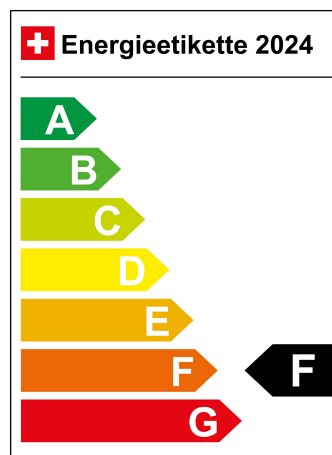

Hubraum 1984

Leistung in PS 190 PS

Sitzplätze 5

LIGA Nummer 0070740/24

Standort Wil SG

Verbrauch in l/100km:

Total 8.0 l/100km

Stadt N/A

Land N/A

CO2 Emission 182 g/km

Energieeffizienz F

Zylinder 4

Türen 5

Garantie 48 Monate

Garantiehinweis Ab 1. Inverkehrsetzung

Typenschein IVI

SONDERAUSSTATTUNG

"Stop + Start System mit Brems-Energie-Rückgewinnung

Aussenspiegel elektrisch verstellbar und heizbar

Fahrprofilauswahl

Seiten- und Heckscheibe hinten abgedunkelt

Dachreling eloxiert

Tire mobility system

Airbag Fahrer und Beifahrerseite

Seitenairbags hinten/ 2. Sitzreihe

Kopfairbag vorne und hinten inkl. Seitenairbag vorne

Spurhalteassistent Lane Assist

Automatische Distanzregelung ACC mit Front Assist

Reifenkontrollanzeige RKA

Elektrische Fensterheber vorne + hinten

Regensensor

Heckklappe mit el. Öffnung und Schliessung

Einstiegsleisten mit R-Line-Logo

Leichtmetallräder 19" Valencia

Ottopartikelfilter

Deaktivierung Beifahrerairbag

Knieairbag Fahrer

Müdigkeitserkennung

Kindersitz-Vorbereitung Isofix

Front Assist (Umfeldüberwachungssystem)

ParkPilot vorne + hinten