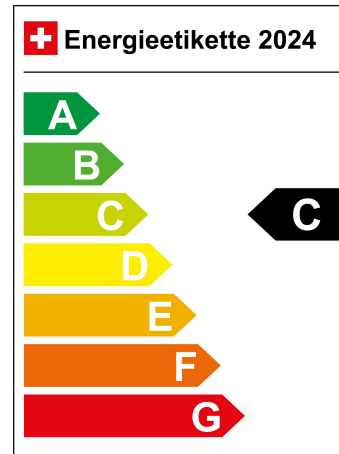

Leistung in PS 150 PS

Sitzplätze 5

LIGA Nummer 0070739/24

Standort Wil SG

Verbrauch in l/100km:

Total 5.3 l/100km

Stadt N/A

Land N/A

CO2 Emission 121 g/km

Energieeffizienz C

Energieverbrauch N/A

Kapazität der Batterie N/A

Elektrische Reichweite N/A km

Türen 5

Garantie 48 Monate

Garantiehinweis Ab 1. Inverkehrsetzung

Typenschein IVI

SONDERAUSSTATTUNG

"Schlüsselloses Startsystem Keyless Start

Aussenspiegel elektrisch anklappbar mit Memory

Regensensor

Seiten- und Heckscheibe hinten abgedunkelt

LED Heckleuchten

Progressiv Lenkung

Ottopartikelfilter

Deaktivierung Beifahrerairbag

Center Airbag vorne

Müdigkeitserkennung

Verkehrszeichenerkennung

Automatische Distanzregelung ACC/ Front Assist

Stop + Start System mit Brems-Energie-Rückgewinnung

Aussenspiegel elektrisch verstellbar und heizbar

Fahrprofilauswahl

Lichtassistenzsystem (Coming- und Leaving Home Funktion)

Leichtmetallräder 17" Coventry

Sportfahrwerk

Airbag Fahrer und Beifahrerseite

Seitenairbag Fahrer und Beifahrerseite

Kopfairbag vorne und hinten

Spurhalteassistent Lane Assist

Isofix Kindersitzverankerung für Rückbank

Rückfahrkamera