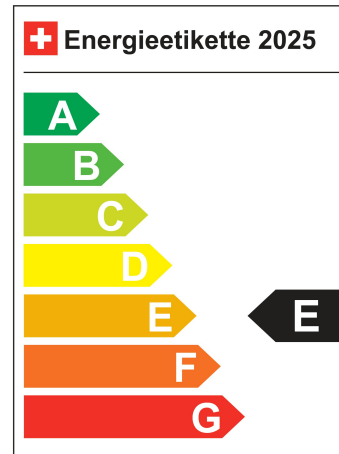

Hubraum 1984

Leistung in PS 190 PS

Sitzplätze 5

LIGA Nummer 0070732/24

Standort Wil SG

Verbrauch in l/100km:

Total 7.1 l/100km

Stadt N/A

Land N/A

CO2 Emission 162 g/km

Energieeffizienz E

Zylinder 4

Türen 5

Garantie 48 Monate

Garantiehinweis Ab 1. Inverkehrsetzung

Typenschein IVI

SONDERAUSSTATTUNG

"Pack Licht und Sicht

Schlüsselloses Startsystem Keyless Start

Aussenspiegel elektrisch anklappbar mit Memory

Seiten- und Heckscheibe hinten abgedunkelt

Tire mobility system

Sportfahrwerk

Airbag Fahrer und Beifahrerseite

Seitenairbag Fahrer und Beifahrerseite

Kopfairbag vorne und hinten

Spurwechselassistent Side Assist

Isofix Kindersitzverankerung für Rückbank

Reifendruck-Kontrollsystem RDK

LED-Plus-Scheinwerfer

Pack Fahrerassistenz

Stop + Start System mit Brems-Energie-Rückgewinnung

Fahrprofilauswahl

Leichtmetallräder 17" Valencia

Progressiv Lenkung

Ottopartikelfilter

Deaktivierung Beifahrerairbag

Center Airbag vorne

Müdigkeitserkennung

Fahrerassistent Travel Assist

Automatische Distanzregelung ACC/ Front Assist

ParkPilot vorne + hinten

Elektronische Differentialsperre XDS