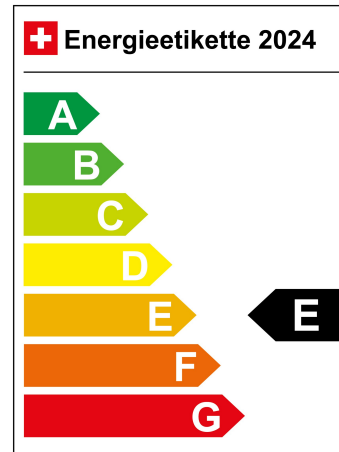

Hubraum 1984

Leistung in PS 190 PS

Sitzplätze 5

LIGA Nummer 0070732/24

Standort Wil SG

Verbrauch in l/100km:

Total 7.1 l/100km

Stadt N/A

Land N/A

CO2 Emission 162 g/km

Energieeffizienz E

Zylinder 4

Türen 5

Garantie 48 Monate

Garantiehinweis Ab 1. Inverkehrsetzung

Typenschein IVI

SONDERAUSSTATTUNG

"Pack Licht und Sicht

Schlüsselloses Startsystem Keyless Start

Aussenspiegel elektrisch anklappbar mit Memory

Seiten- und Heckscheibe hinten abgedunkelt

Tire mobility system

Sportfahrwerk

Airbag Fahrer und Beifahrerseite

Seitenairbag Fahrer und Beifahrerseite

Kopfairbag vorne und hinten

Spurwechselassistent Side Assist

Isofix Kindersitzverankerung für Rückbank

Reifendruck-Kontrollsystem RDK

LED-Plus-Scheinwerfer

Pack Fahrerassistenz

Stop + Start System mit Brems-Energie-Rückgewinnung

Fahrprofilauswahl

Leichtmetallräder 17" Valencia

Progressiv Lenkung

Ottopartikelfilter

Deaktivierung Beifahrerairbag

Center Airbag vorne

Müdigkeitserkennung

Fahrerassistent Travel Assist

Automatische Distanzregelung ACC/ Front Assist

ParkPilot vorne + hinten

Elektronische Differentialsperre XDS