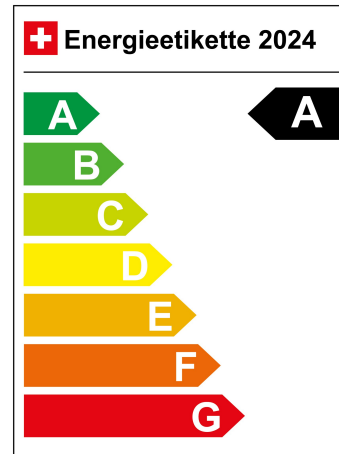

Leistung in PS 265 PS

Sitzplätze 5

LIGA Nummer 0070730/24

Standort Wil SG

Verbrauch in l/100km:

Total 0.0 l/100km

Stadt N/A

Land N/A

CO2 Emission 0

Energieeffizienz A

Energieverbrauch 18.0 kWh/100km

Kapazität der Batterie 77.0 kWh

Elektrische Reichweite 450 km

Türen 5

Garantie 48 Monate

Garantiehinweis Ab 1. Inverkehrsetzung

Typenschein IVI

SONDERAUSSTATTUNG

"Garantie HV Batterie 8 Jahre/ 160'000 km

Schlüsselloses Startsystem Keyless Start

Regensensor

Ladekabel Basis

DC Ladung bis 110kW

Dachreling schwarz

Airbag Fahrer und Beifahrerseite

Seitenairbags vorne inkl. Kopfairbagsystem

Spurhalteassistent Lane Assist

Isofix Kindersitzverankerung für Rückbank

Reifenkontrollanzeige RKA

LED-Scheinwerfer

Klimaanlage Climatronic

Multifunktionslenkrad

Pack Infotainment

Aussenspiegel elektrisch verstellbar/
heizbar und anklappbar

Fahrprofilauswahl

Ladekabel Wechselstrom

LED Heckleuchten

Soundaktor

Deaktivierung Beifahrerairbag

Müdigkeitserkennung

Verkehrszeichenerkennung

Automatische Distanzregelung ACC/ Front
Assist

ParkPilot vorne + hinten

ESP inkl. Bremsassistent/ ABS/ ASR/ EDS

Wärmepumpe

Höhenverstellbarer Fahrersitz