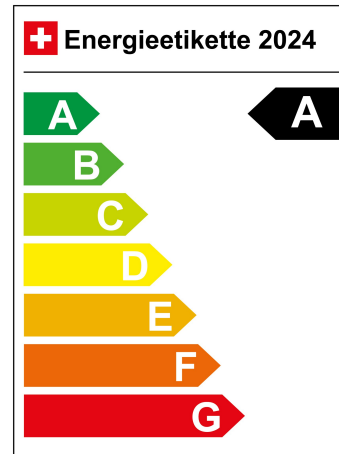

Leistung in PS 156 PS

Sitzplätze 5

LIGA Nummer 0070726/24

Standort Wil SG

Verbrauch in l/100km:

Total 0.0 l/100km

Stadt N/A

Land N/A

CO2 Emission 0

Energieeffizienz A

Energieverbrauch 16.4 kWh/100km

Kapazität der Batterie N/A

Elektrische Reichweite 409 km

Türen 5

Garantie N/A

Garantiehinweis N/A

Typenschein 1FD348

SONDERAUSSTATTUNG

"Garantie Batterie 8 Jahre/ 160'000 km

Elektrische Fensterheber

Tempomat

Ladekabel Mode 3

Stahlfelgen 16"

Airbag Fahrer und Beifahrerseite

Kopfairbags

Verkehrsschild-Erkennungssystem

Müdigkeitserkennung

LED Tagfahrlicht

LED-Nebelscheinwerfer

ESP/ ABS/ EBD/ ASR/ Hill Holder

Multifunktionslenkrad

Rücksitze umklappbar 60/40

Ambientebeleuchtung

Keyless-Go

Aussenspiegel elektrisch verstellbar

Scheibenwaschanlage beheizt

On-Board Lader

Elektrische Parkbremse

Seitenairbags vorne

Spurhalteassistent LDW

Autonomer Notbrems-Assistent

Park-Distanz-Sensor hinten

LED-Scheinwerfer

LED Rückleuchten

Klimaanlage automatisch

Heizbare Vordersitze

Mittelarmlehne vorne

USB-C Anschluss