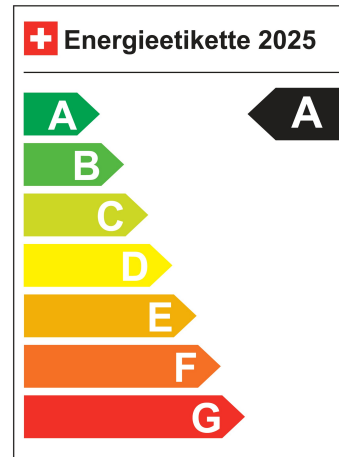

Leistung in PS 299 PS

Sitzplätze 5

LIGA Nummer 0070723/24

Standort Wil SG

Verbrauch in l/100km:

Total 0.0 l/100km

Stadt N/A

Land N/A

CO2 Emission 0

Energieeffizienz A

Energieverbrauch 18.0 kWh/100km

Kapazität der Batterie 82.0 kWh

Elektrische Reichweite 449 km

Türen 5

Garantie 48 Monate

Garantiehinweis Ab 1. Inverkehrsetzung

Typenschein IVI

SONDERAUSSTATTUNG

"Garantie HV Batterie 8 Jahre/ 160'000 km

Pack Komfort

Schlüsselloses Startsystem Keyless Start

Regensensor

Ladekabel Basis

DC Ladung bis 110kW

Dach in schwarz

Soundaktor

Deaktivierung Beifahrerairbag

Müdigkeitserkennung

Verkehrszeichenerkennung

Automatische Distanzregelung ACC/ Front Assist

ParkPilot vorne + hinten

Dynamische Fernlichtregulierung Dynamic

Pack Design

Pack Infotainment

Aussenspiegel elektrisch verstellbar/ heizbar und anklappbar

Fahrprofilauswahl

Ladekabel Wechselstrom

LED Heckleuchten

Dachreling schwarz

Airbag Fahrer und Beifahrerseite

Seitenairbags vorne inkl. Kopfairbagsystem

Spurhalteassistent Lane Assist

Isofix Kindersitzverankerung für Rückbank

Reifenkontrollanzeige RKA

Matrix LED-Scheinwerfer

ESP inkl. Bremsassistent/ ABS/ ASR/ EDS