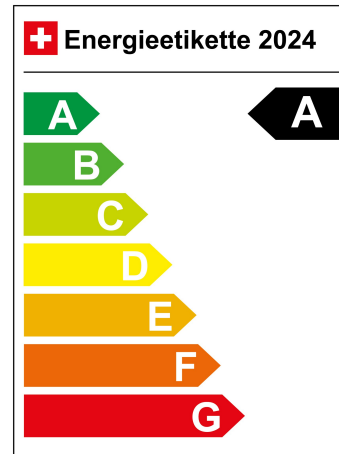

Leistung in PS 299 PS

Sitzplätze 5

LIGA Nummer 0070723/24

Standort Wil SG

Verbrauch in l/100km:

Total 0.0 l/100km

Stadt N/A

Land N/A

CO2 Emission 0

Energieeffizienz A

Energieverbrauch 18.0 kWh/100km

Kapazität der Batterie 82.0 kWh

Elektrische Reichweite 449 km

Türen 5

Garantie 48 Monate

Garantiehinweis Ab 1. Inverkehrsetzung

Typenschein IVI

SONDERAUSSTATTUNG

"Garantie HV Batterie 8 Jahre/ 160'000 km

Pack Komfort

Schlüsselloses Startsystem Keyless Start

Regensensor

Ladekabel Basis

DC Ladung bis 110kW

Dach in schwarz

Soundaktor

Deaktivierung Beifahrerairbag

Müdigkeitserkennung

Verkehrszeichenerkennung

Automatische Distanzregelung ACC/ Front Assist

ParkPilot vorne + hinten

Dynamische Fernlichtregulierung Dynamic

Pack Design

Pack Infotainment

Aussenspiegel elektrisch verstellbar/ heizbar und anklappbar

Fahrprofilauswahl

Ladekabel Wechselstrom

LED Heckleuchten

Dachreling schwarz

Airbag Fahrer und Beifahrerseite

Seitenairbags vorne inkl. Kopfairbagsystem

Spurhalteassistent Lane Assist

Isofix Kindersitzverankerung für Rückbank

Reifenkontrollanzeige RKA

Matrix LED-Scheinwerfer

ESP inkl. Bremsassistent/ ABS/ ASR/ EDS