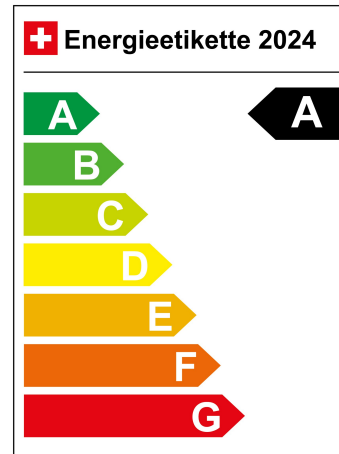

Leistung in PS 299 PS

Sitzplätze 5

LIGA Nummer 0070722/24

Standort Wil SG

Verbrauch in l/100km:

Total 0.0 l/100km

Stadt N/A

Land N/A

CO2 Emission 0

Energieeffizienz A

Energieverbrauch 18.1 kWh/100km

Kapazität der Batterie 82.0 kWh

Elektrische Reichweite 449 km

Türen 5

Garantie 24 Monate

Garantiehinweis Ab 1. Inverkehrsetzung

Typenschein IVI

SONDERAUSSTATTUNG

"Garantie HV Batterie 8 Jahre/ 160'000 km

Pack Komfort

Schlüsselloses Startsystem Keyless Start

Regensensor

Ladekabel Basis

DC Ladung bis 110kW

Dach in schwarz

Soundaktor

Deaktivierung Beifahrerairbag

Müdigkeitserkennung

Verkehrszeichenerkennung

Automatische Distanzregelung ACC/ Front Assist

ParkPilot vorne + hinten

Dynamische Fernlichtregulierung Dynamic

Pack Design

Pack Infotainment

Aussenspiegel elektrisch verstellbar/ heizbar und anklappbar

Fahrprofilauswahl

Ladekabel Wechselstrom

LED Heckleuchten

Dachreling schwarz

Airbag Fahrer und Beifahrerseite

Seitenairbags vorne inkl. Kopfairbagsystem

Spurhalteassistent Lane Assist

Isofix Kindersitzverankerung für Rückbank

Reifenkontrollanzeige RKA

Matrix LED-Scheinwerfer

ESP inkl. Bremsassistent/ ABS/ ASR/ EDS