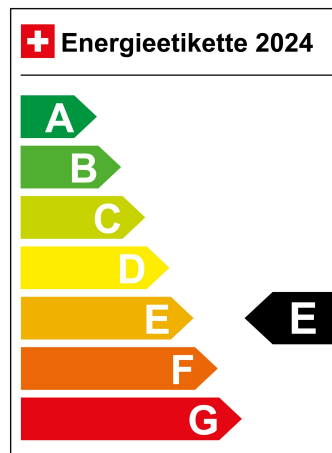

Hubraum 1984

Leistung in PS 190 PS

Sitzplätze 5

LIGA Nummer 0070720/24

Standort Wil SG

Verbrauch in l/100km:

Total 7.4 l/100km

Stadt N/A

Land N/A

CO2 Emission 167 g/km

Energieeffizienz E

Zylinder 4

Türen 5

Garantie 48 Monate

Garantiehinweis Ab 1. Inverkehrsetzung

Typenschein IVI

SONDERAUSSTATTUNG

"Pack Winter

Stop + Start System mit Brems-Energie-Rückgewinnung

Aussenspiegel elektrisch anklappbar

Regen- und Lichtsensor

Leichtmetallräder 17" Valencia

Elektronische Parkbremse

Airbag Fahrer und Beifahrerseite

Kopfairbag vorne und hinten inkl. Seitenairbag vorne

Müdigkeitserkennung

Kindersitz-Vorbereitung Isofix

Automatische Distanzregelung ACC

Reifenkontrollanzeige RKA

LED-Scheinwerfer

Zentralverriegelung mit Funkfernbedienung

Elektrische Fensterheber vorne + hinten

Aussenspiegel elektrisch verstellbar und heizbar

Dachreling eloxiert

Tire mobility system

Ottopartikelfilter

Deaktivierung Beifahrerairbag

Proaktives Insassenschutzsystem

Spurhalteassistent Lane Assist

Front Assist (Umfeldüberwachungssystem)

Parklenkassistent

ParkPilot vorne + hinten

Fernlichtregulierung Light Assist