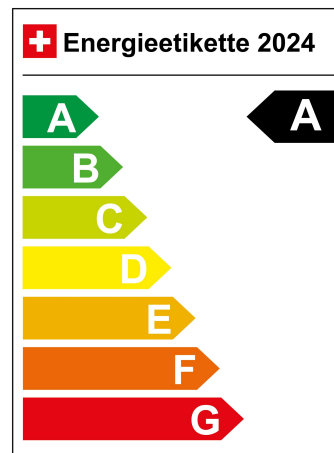

Energieeffizienz A

Energieverbrauch 16.4 kWh/100km

Kapazität der Batterie N/A

Elektrische Reichweite 406 km

Leistung in PS 156 PS

Sitzplätze 5

LIGA Nummer 0070718/24

Standort Wil SG